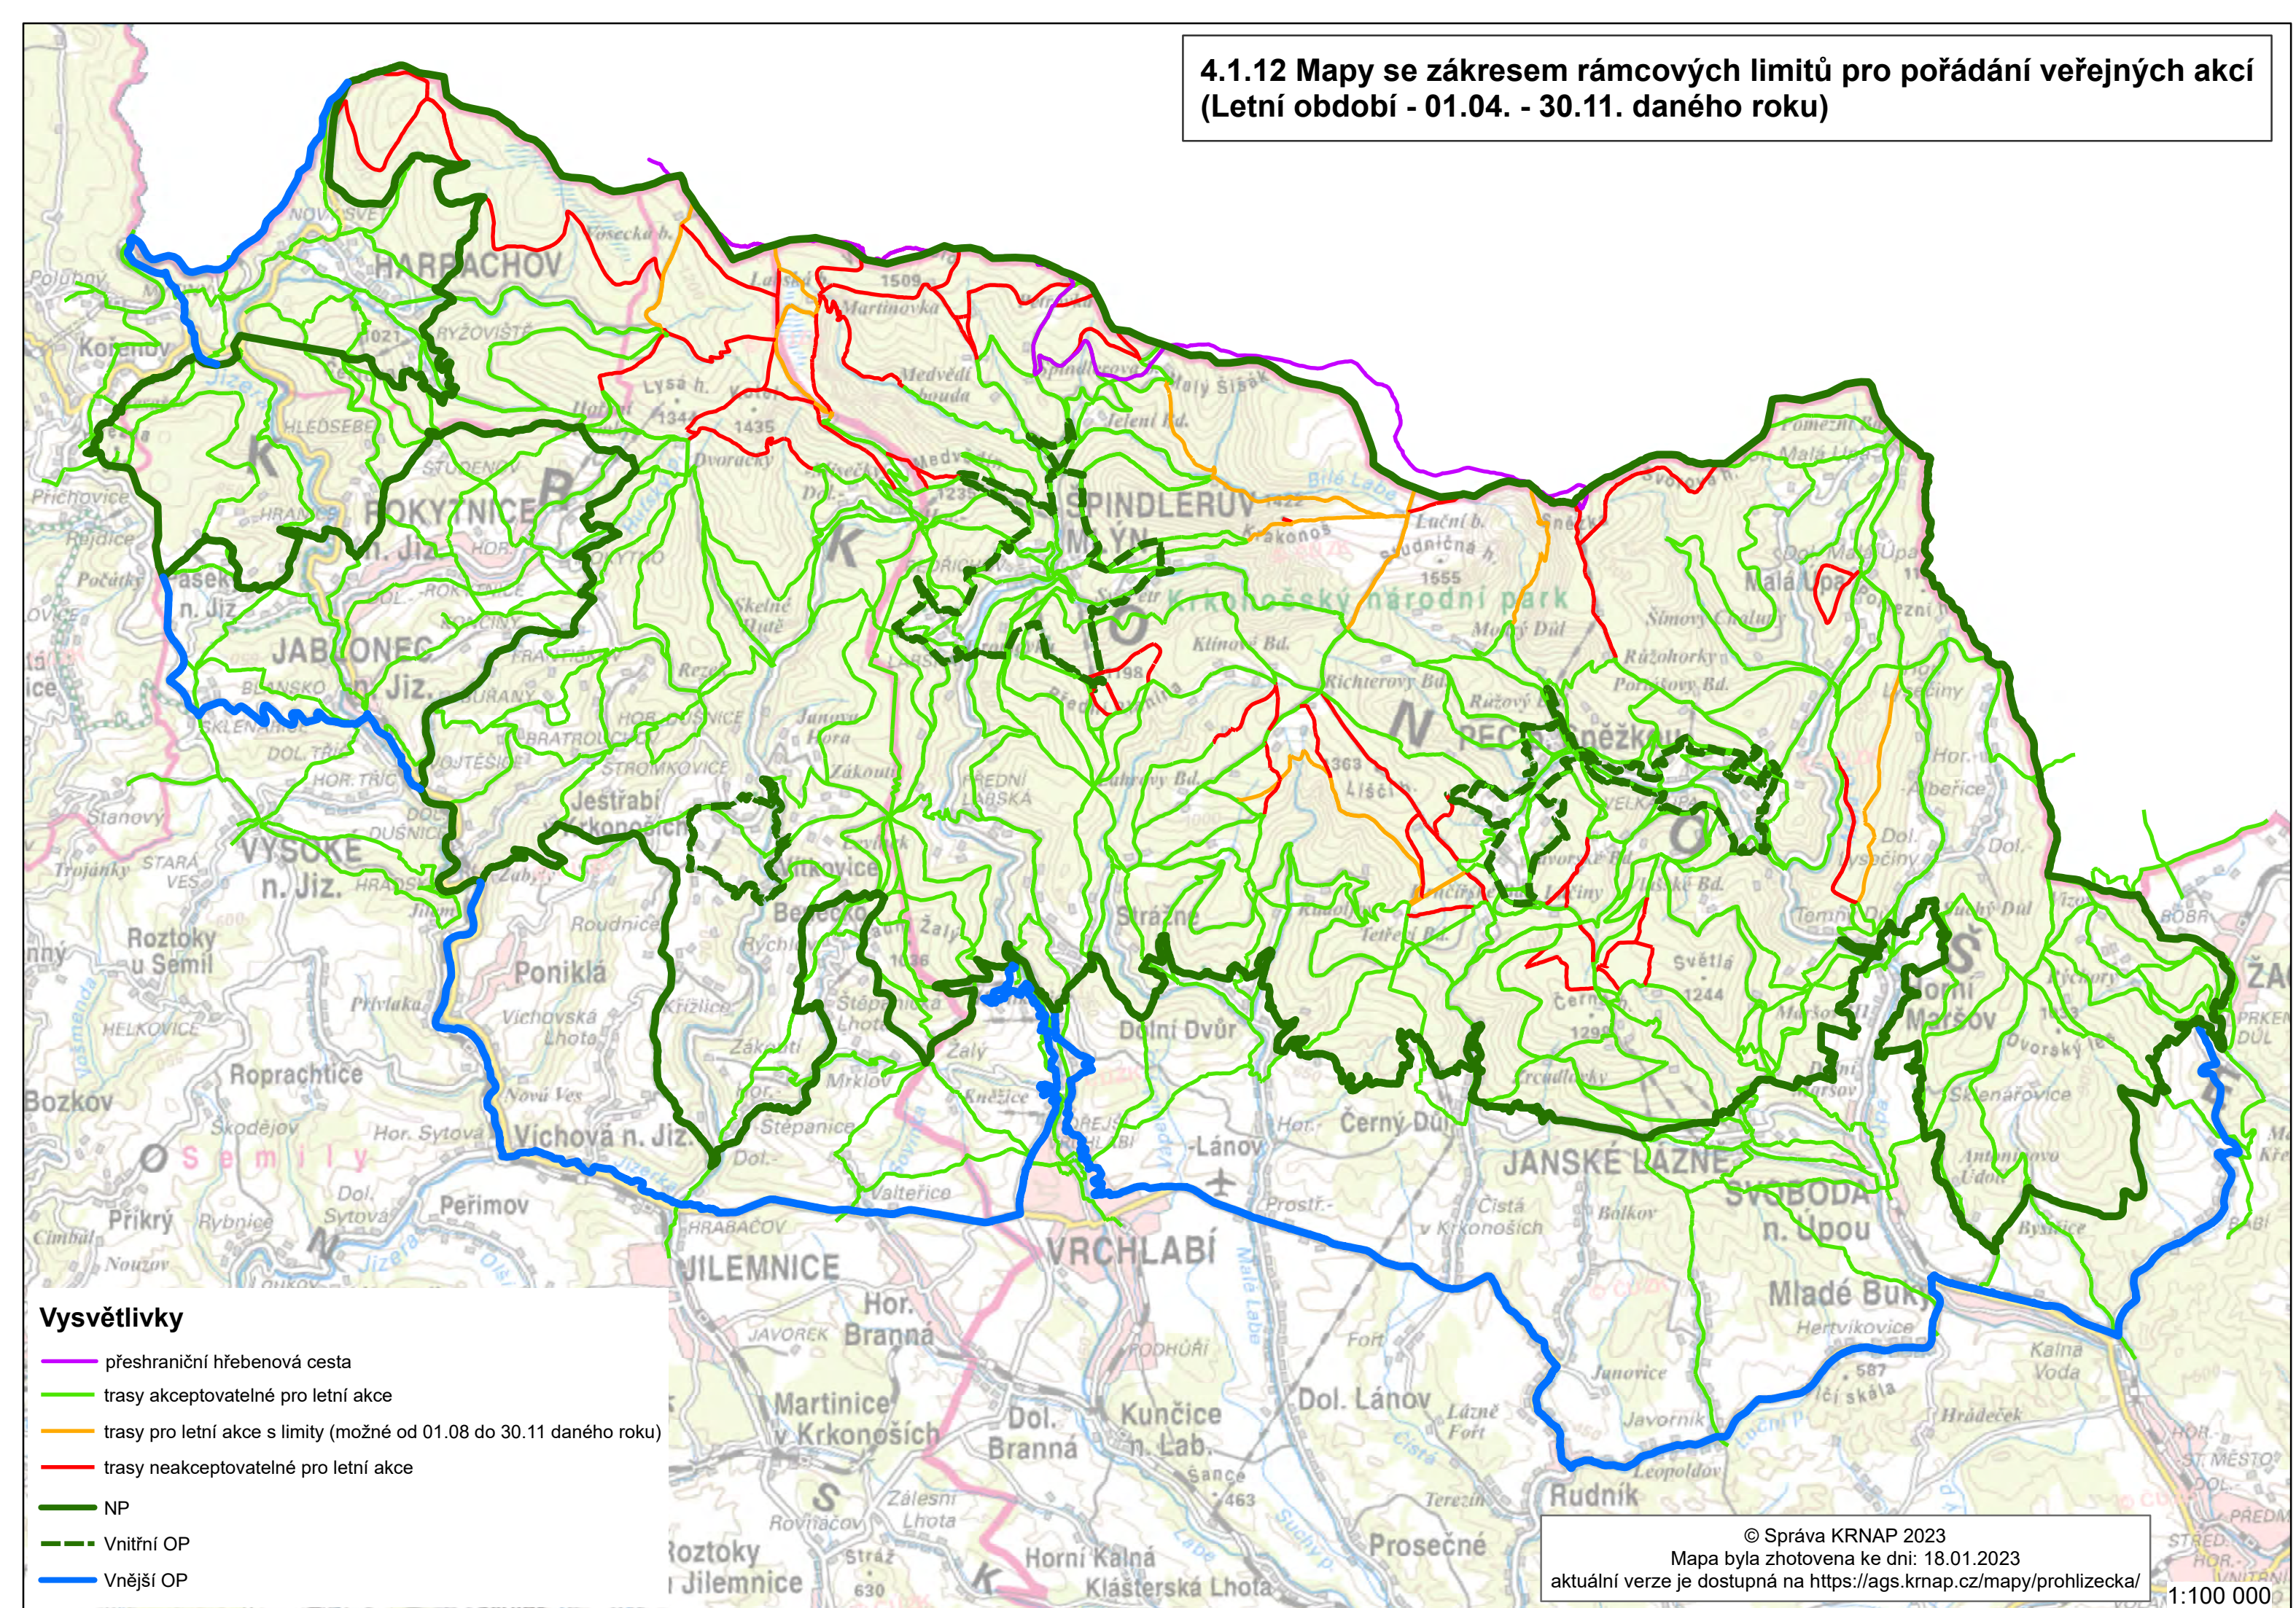

4.1.12 Mapy se zákresem rámcových limitů pro pořádání veřejných akcí  
(Letní období - 01.04. - 30.11. daného roku)

4.1.12 Mapy se zákresem rámcových limitů pro pořádání veřejných akcí (Zimní období - 01.12. - 30.03. daného roku)

- Vysvětlivky**
- přeshraniční hřebenová cesta
  - - - trasy akceptovatelné pro zimní akce
  - - - trasy neakceptovatelné pro zimní akce
  - NP
  - - - Vnitřní OP
  - Vnější OP