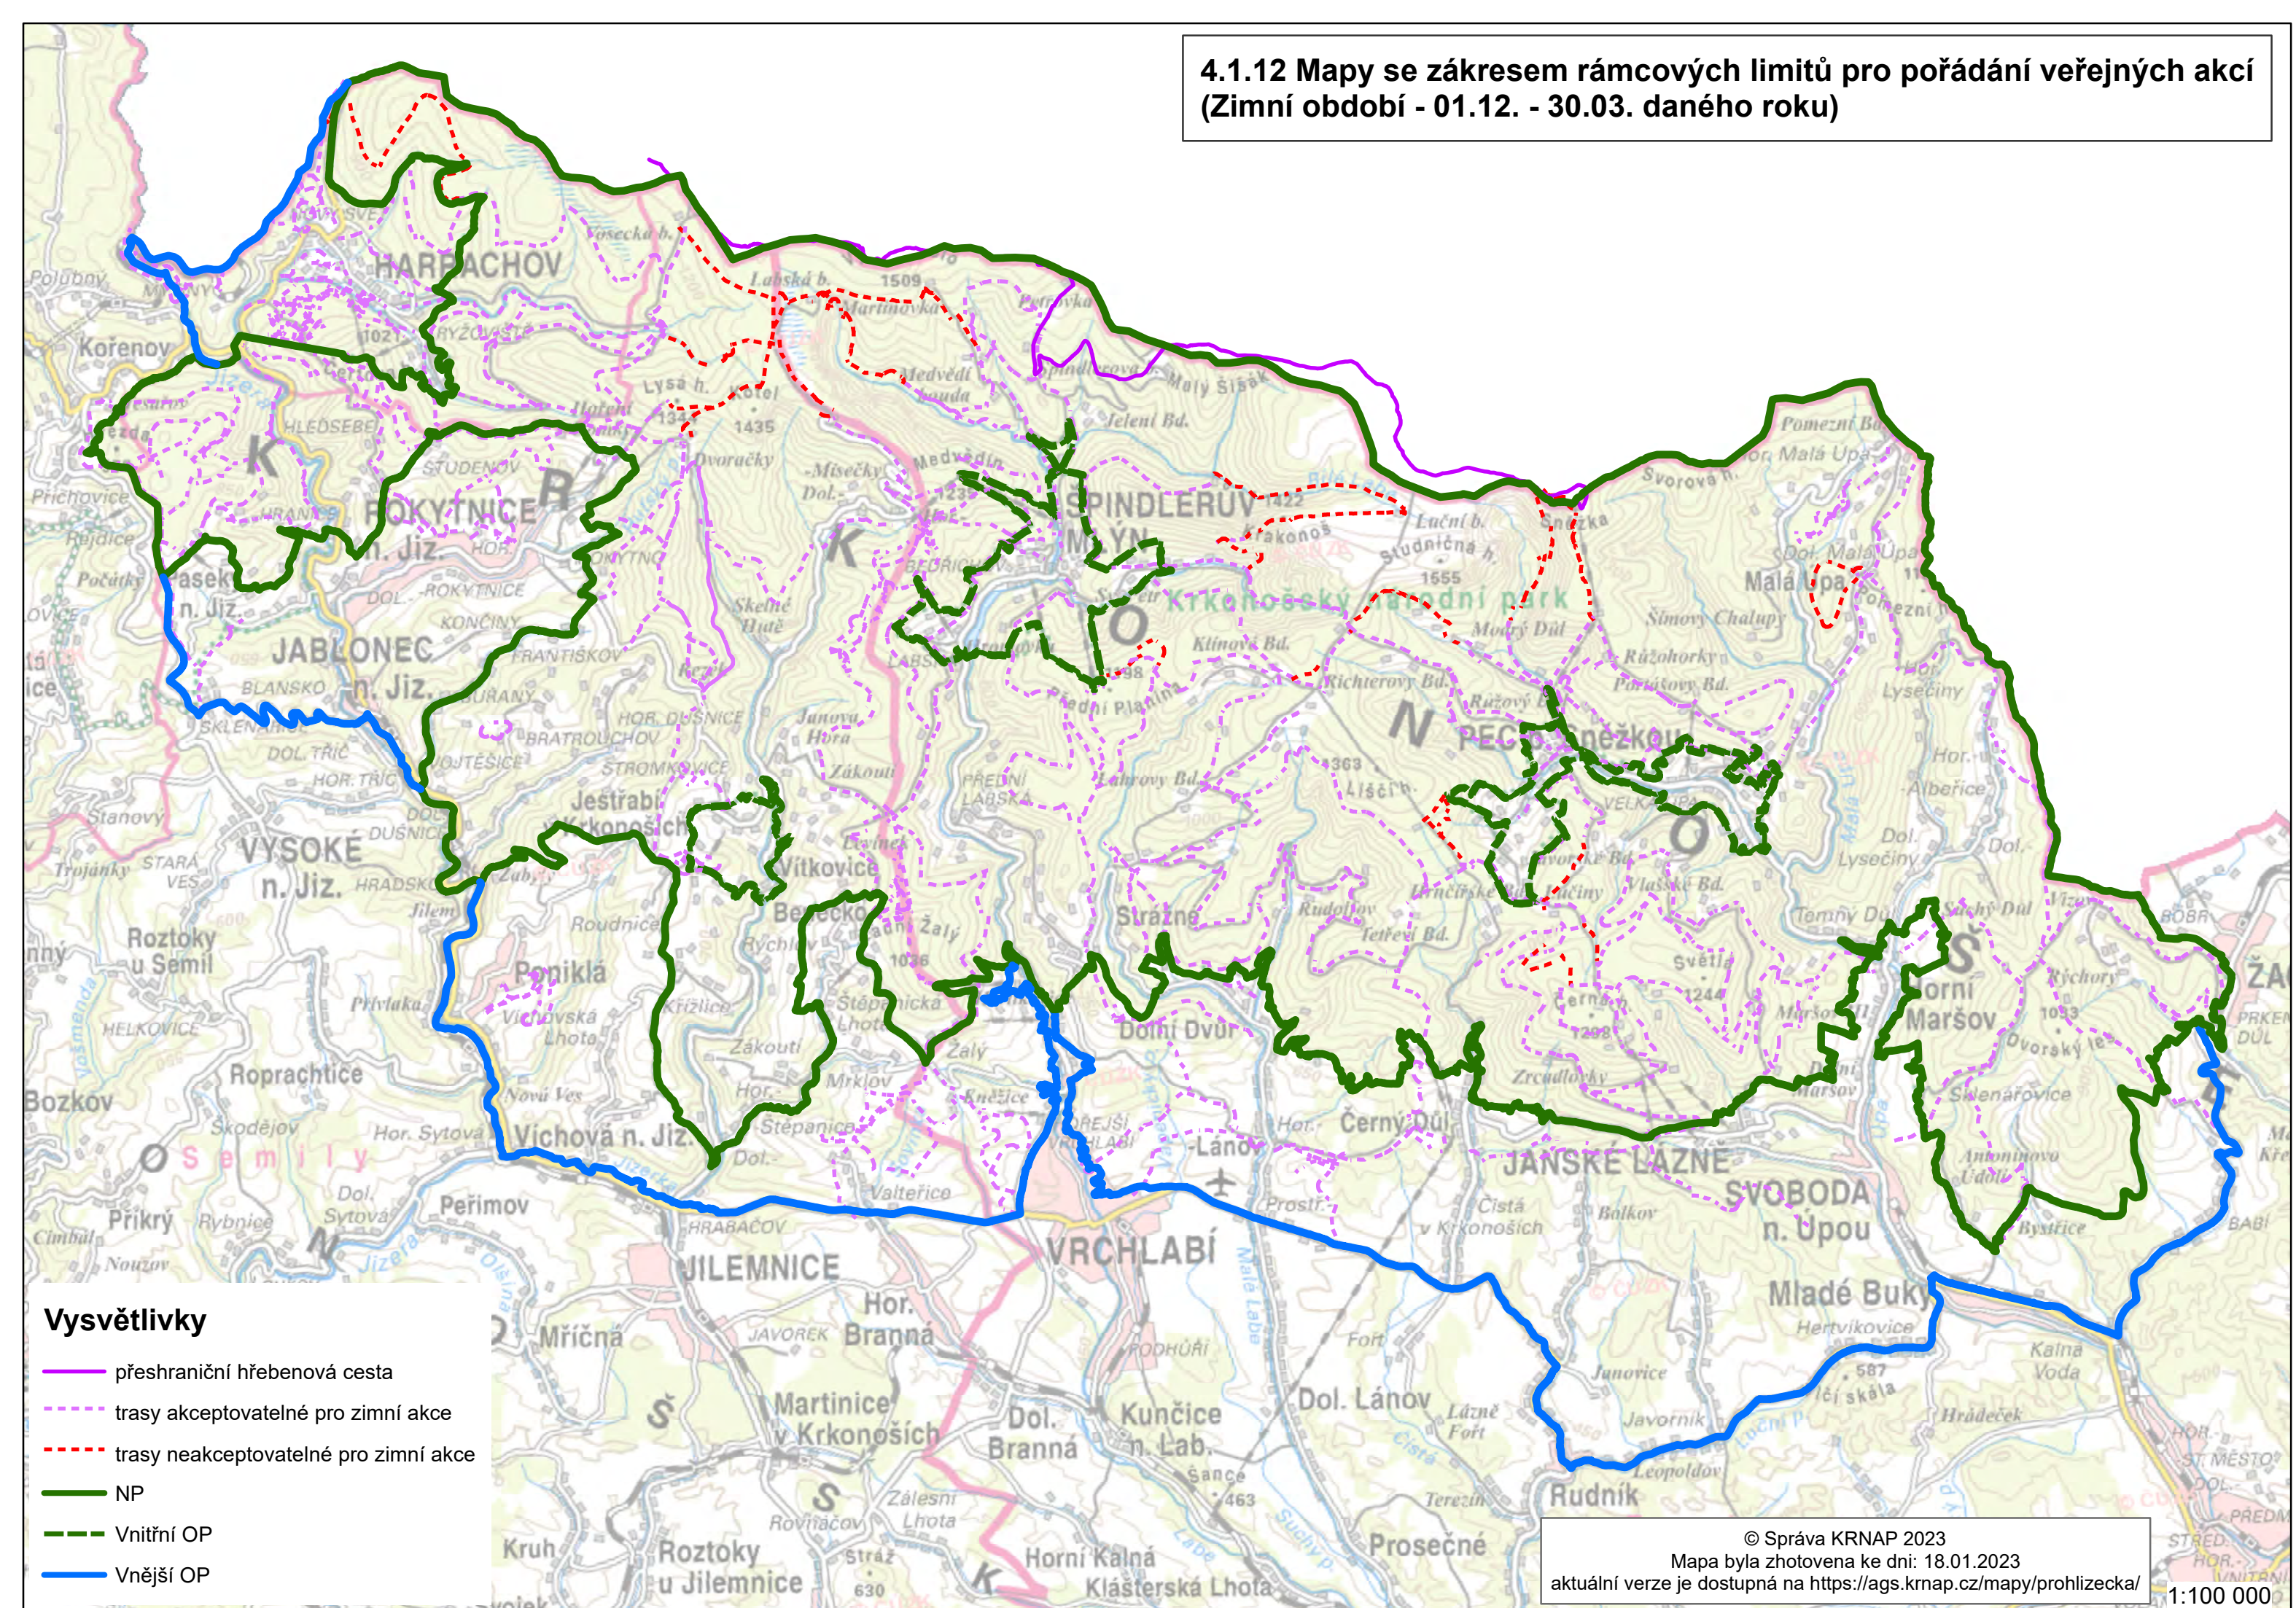

4.1.12 Mapy se zákresem rámcových limitů pro pořádání veřejných akcí  
(Letní období - 01.04. - 30.11. daného roku)

4.1.12 Mapy se zákresem rámcových limitů pro pořádání veřejných akcí (Zimní období - 01.12. - 30.03. daného roku)

- Vysvětlivky**
- přeshraniční hřebenová cesta
  - - - trasy akceptovatelné pro zimní akce
  - - - trasy neakceptovatelné pro zimní akce
  - NP
  - - - Vnitřní OP
  - Vnější OP