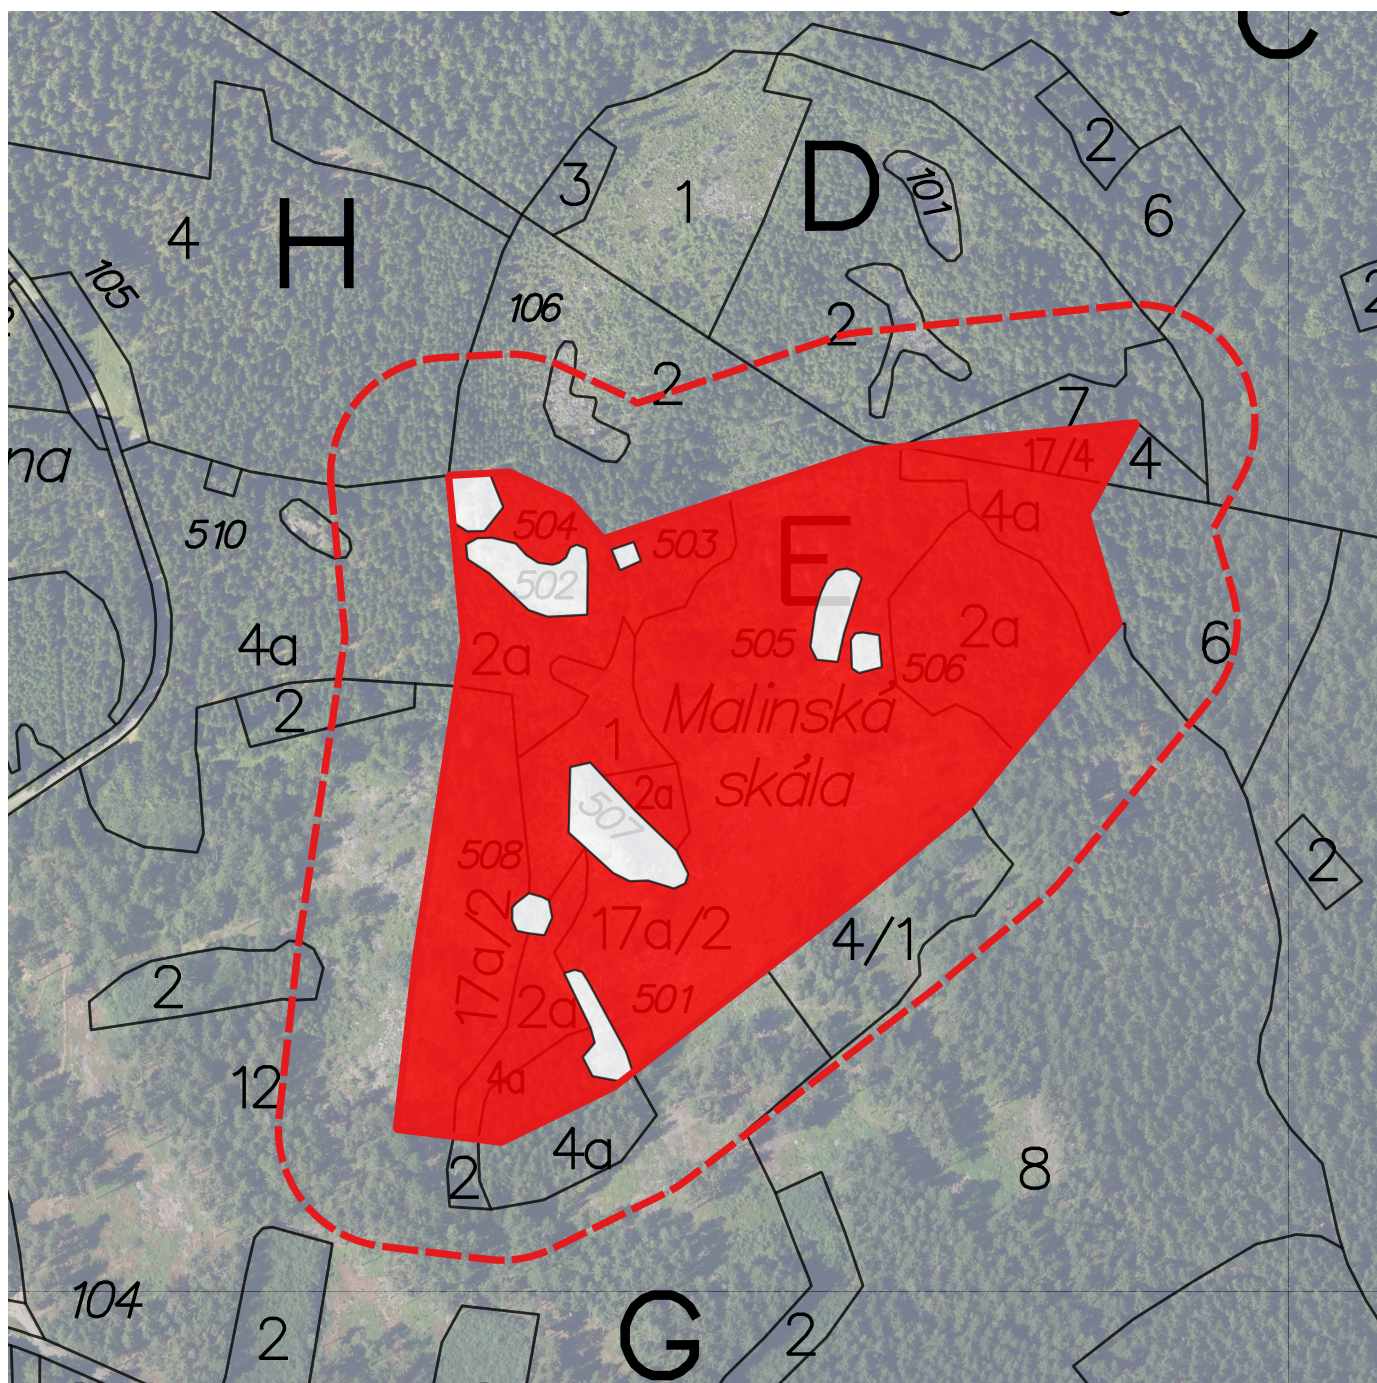

## Příloha M5: Mapa stupňů přirozenosti lesních porostů PP Malinská skála

-  PP Malinská skála
-  ochranné pásmo PP

přirozenost

 les nepůvodní

 skála

© ČÚZK 2025  
© ÚHÚL 2025  
© AOPK 2025

0 100 200 300 400 500 m