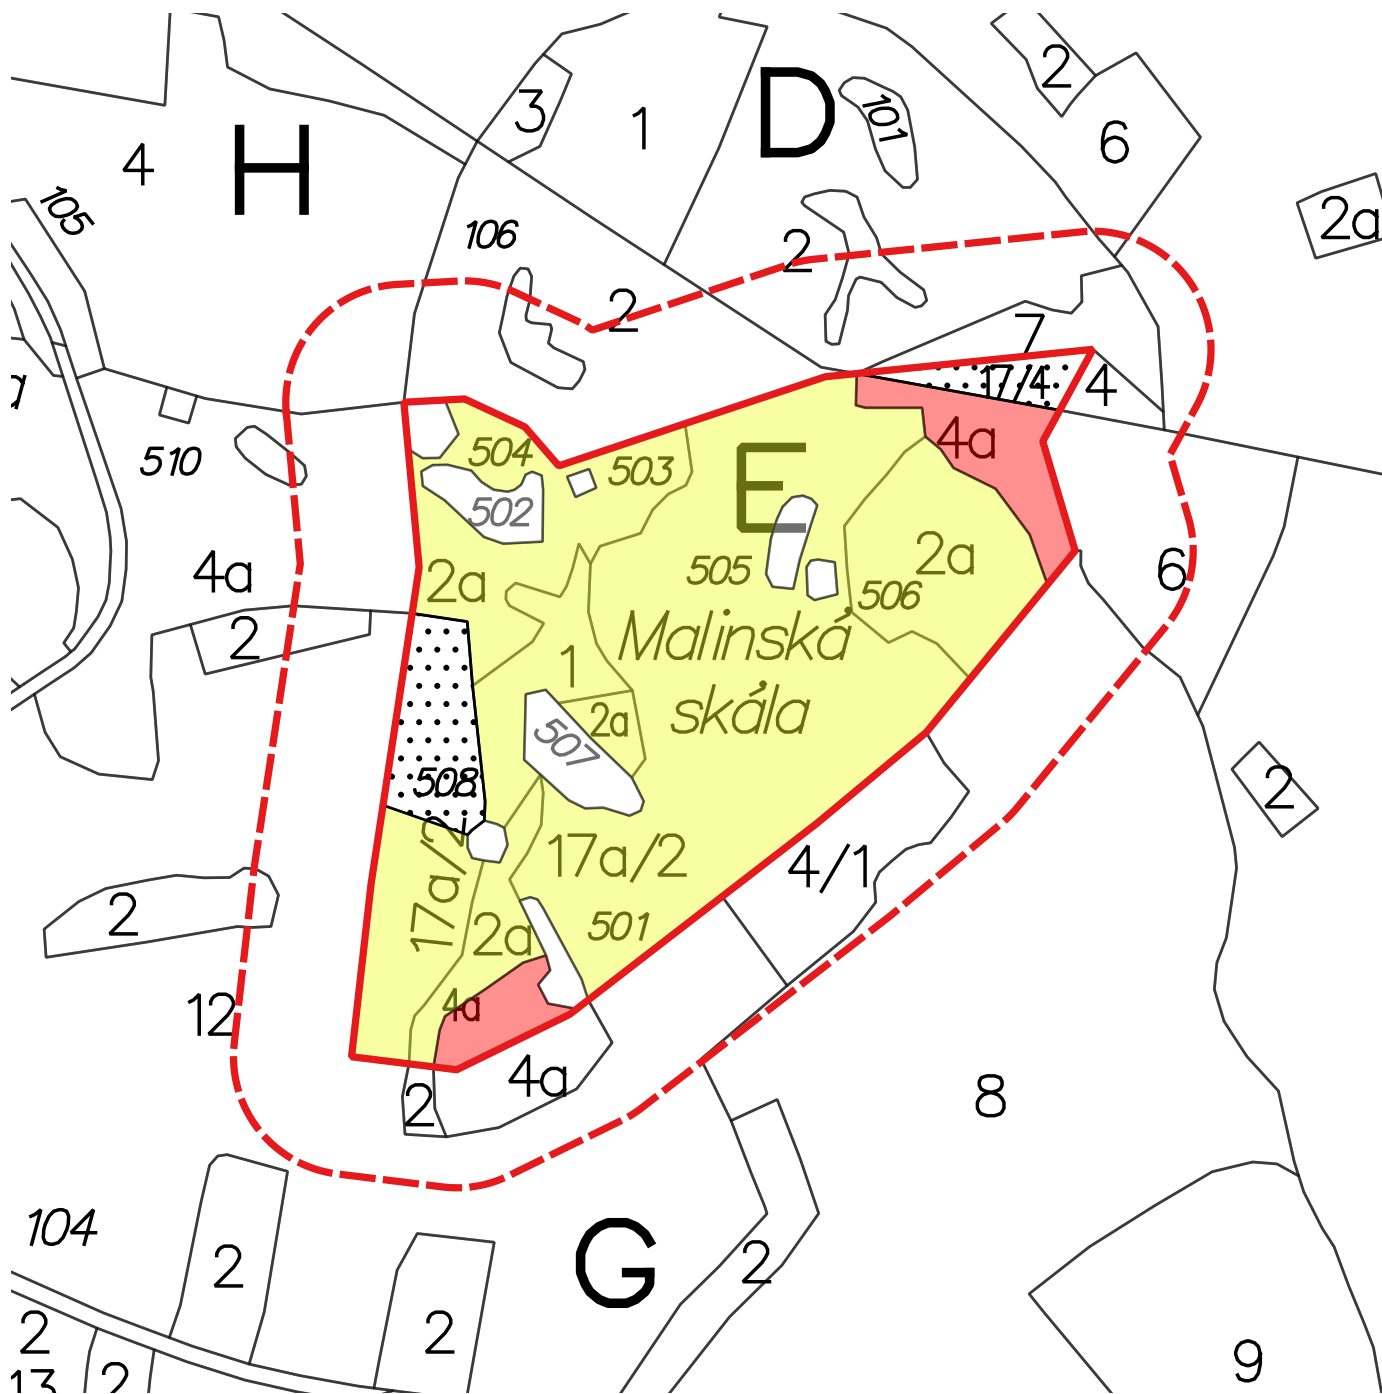

Příloha M3: Mapa dílčích ploch a objektů PP Malinská skála

PP Malinská skála

ochranné pásmo PP

dílčí plochy

bezlesí

probírky

prořezávky

proředění spodní etáže, horní etáž na dožití

© ČÚZK 2025

© ÚHÚL 2025

© AOPK 2025

0 100 200 300 400 500 m