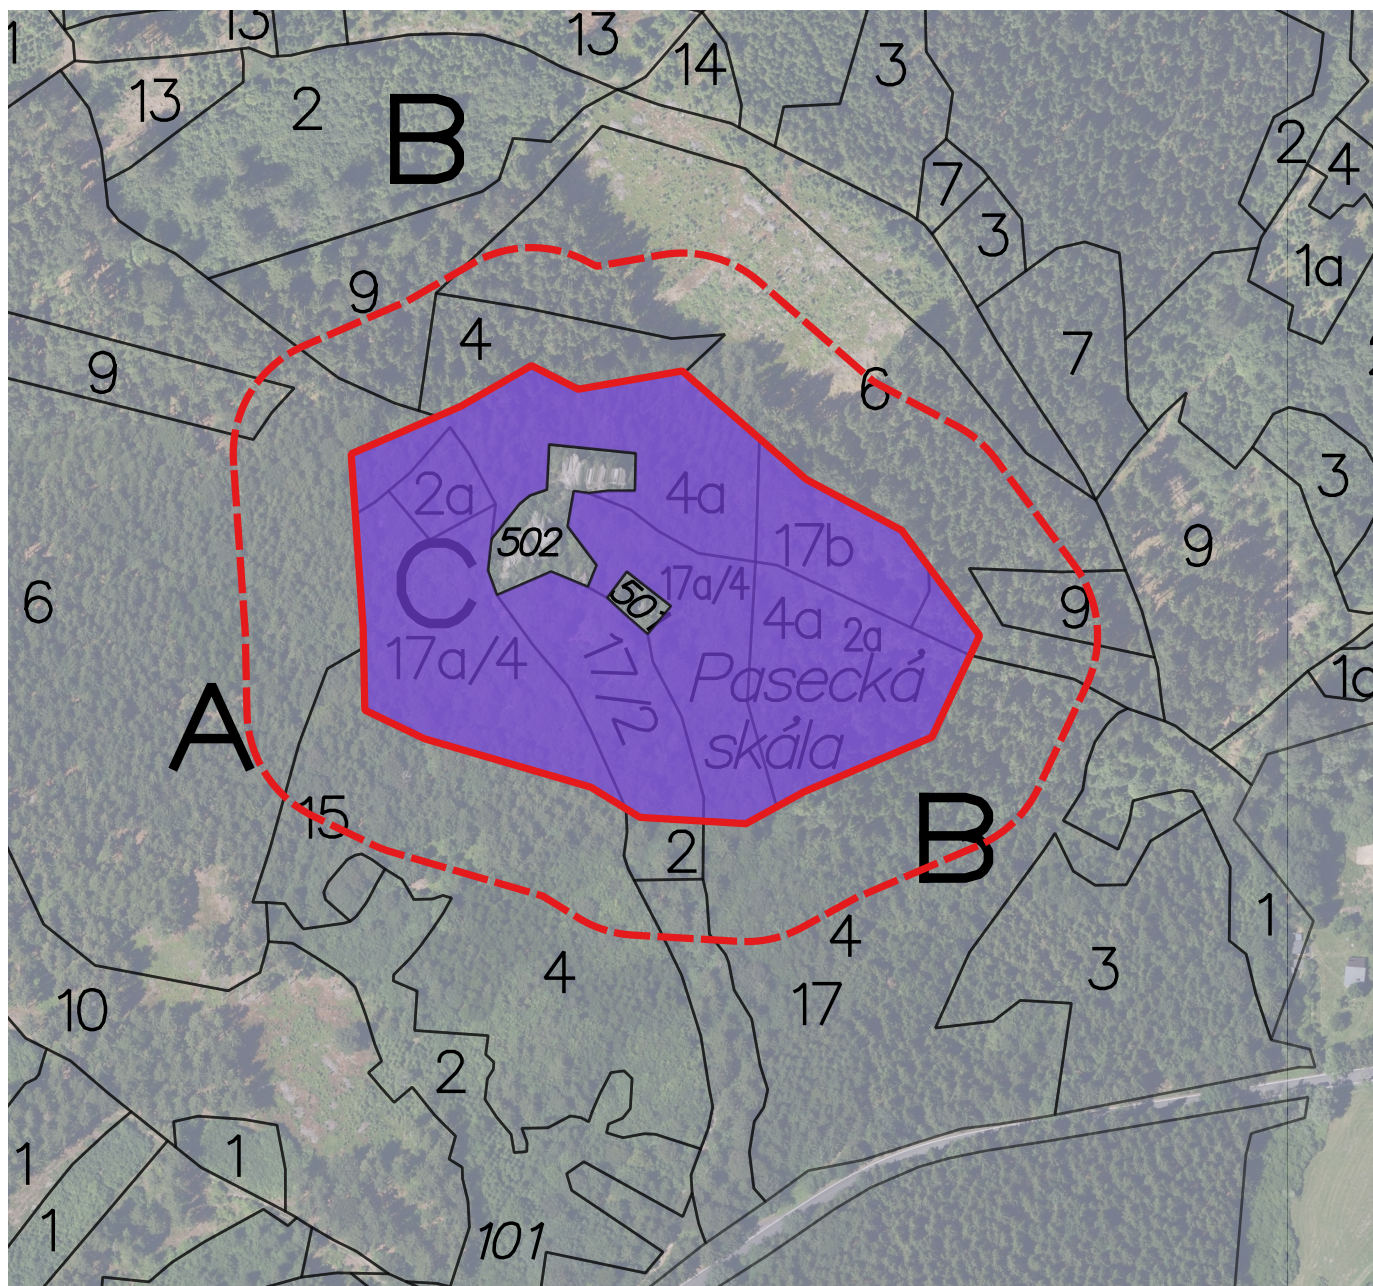

Příloha M5: Mapa stupňů přirozenosti lesních porostů PP Pasecká skála

 PP Pasecká skála

 ochranné pásmo

přirozenost

 les významný pro biodiverzitu

© ČÚZK 2025

© ÚHÚL 2025

© AOPK 2025

0 100 200 300 400 m