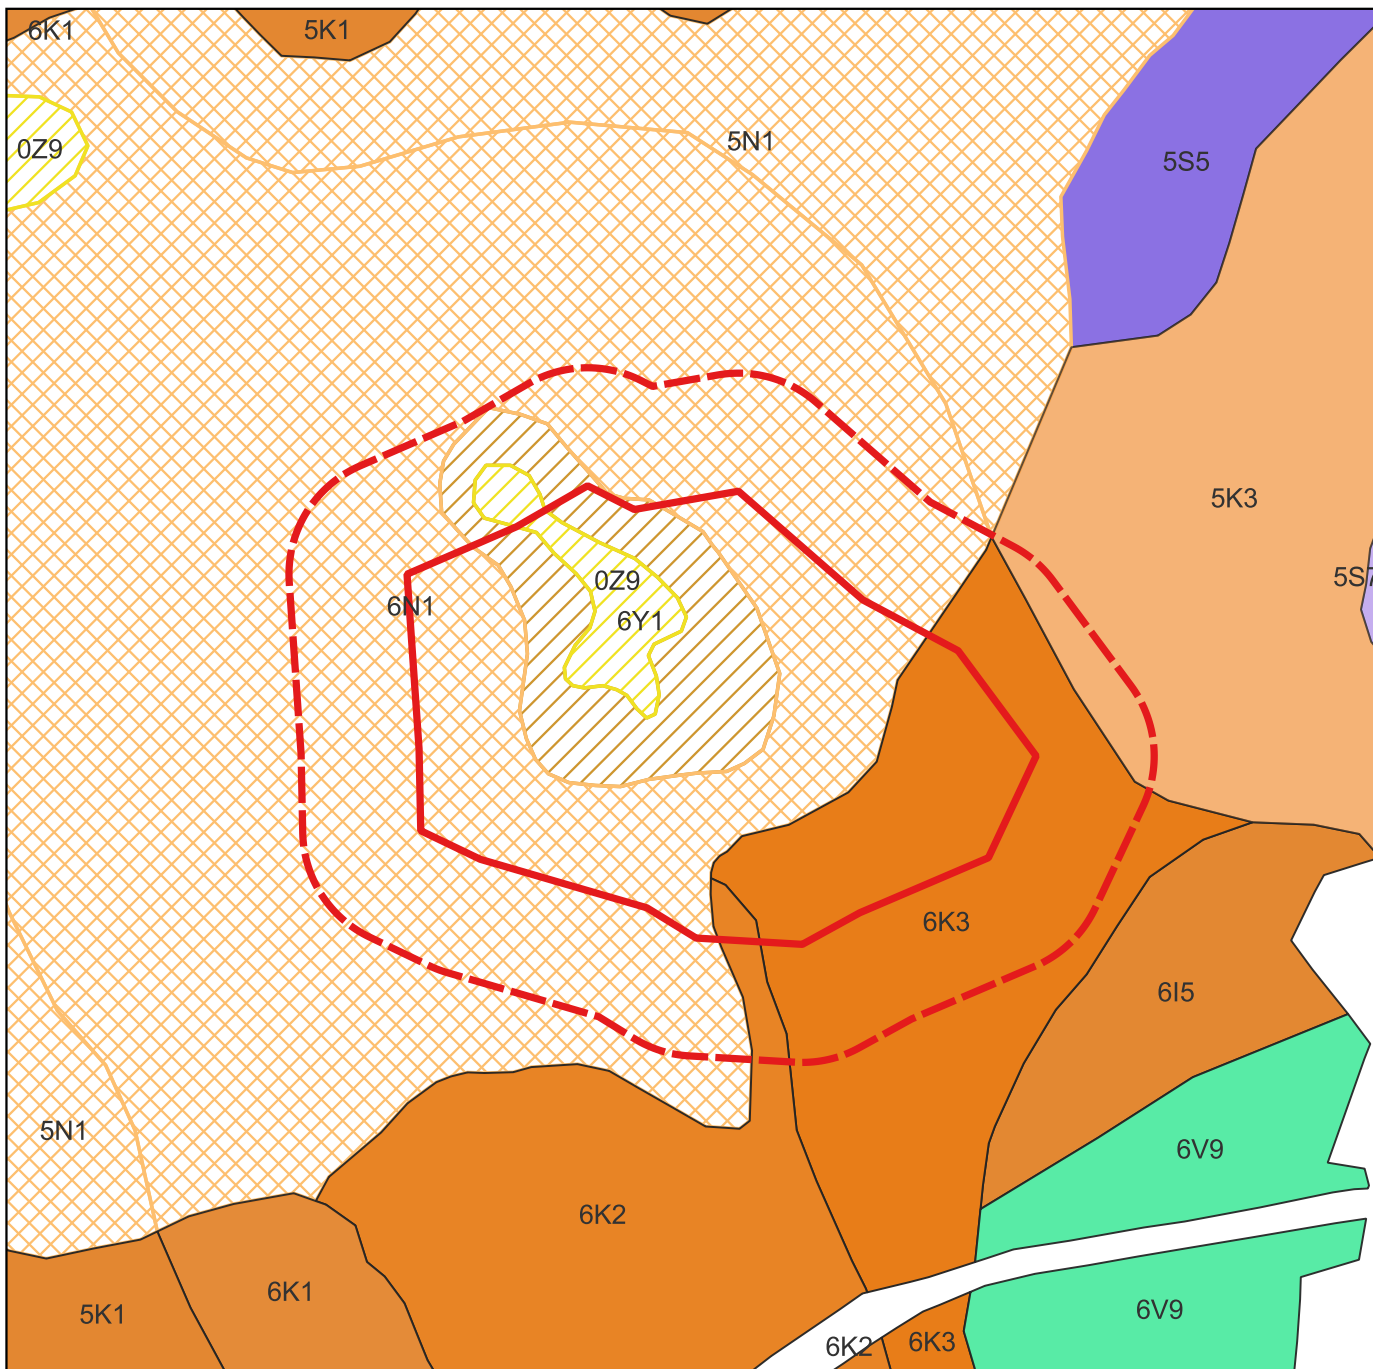

# Příloha M4: Lesnická mapa typologická PP Pasecká skála

 PP Pasecká skála  
 ochranné pásmo  
6N1 lesní typy

© ČÚZK 2025  
© ÚHÚL 2025  
© AOPK ČR 2025

0 100 200 300 400 m