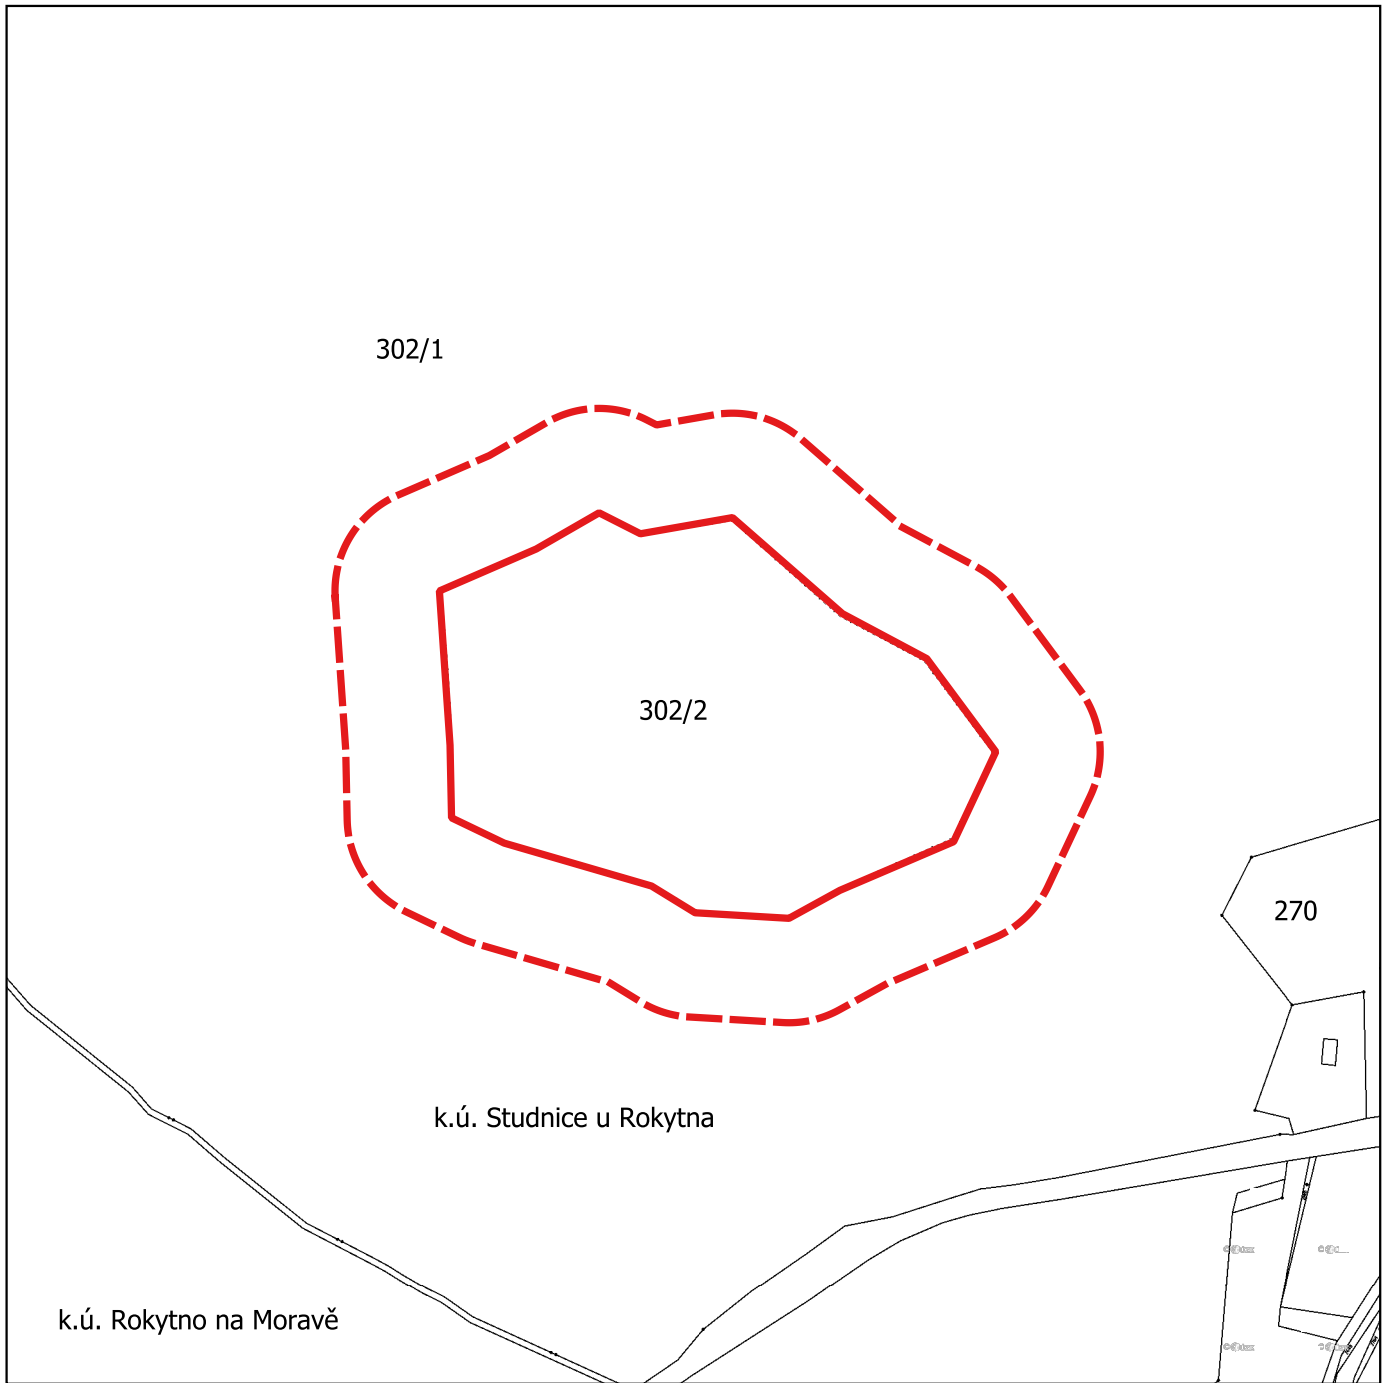

Příloha M2: Katastrální mapa PP Pasecká skála

-  PP Pasecká skála
-  ochranné pásmo

© ČÚZK 2025
© AOPK ČR 2025

0 100 200 300 400 500 m