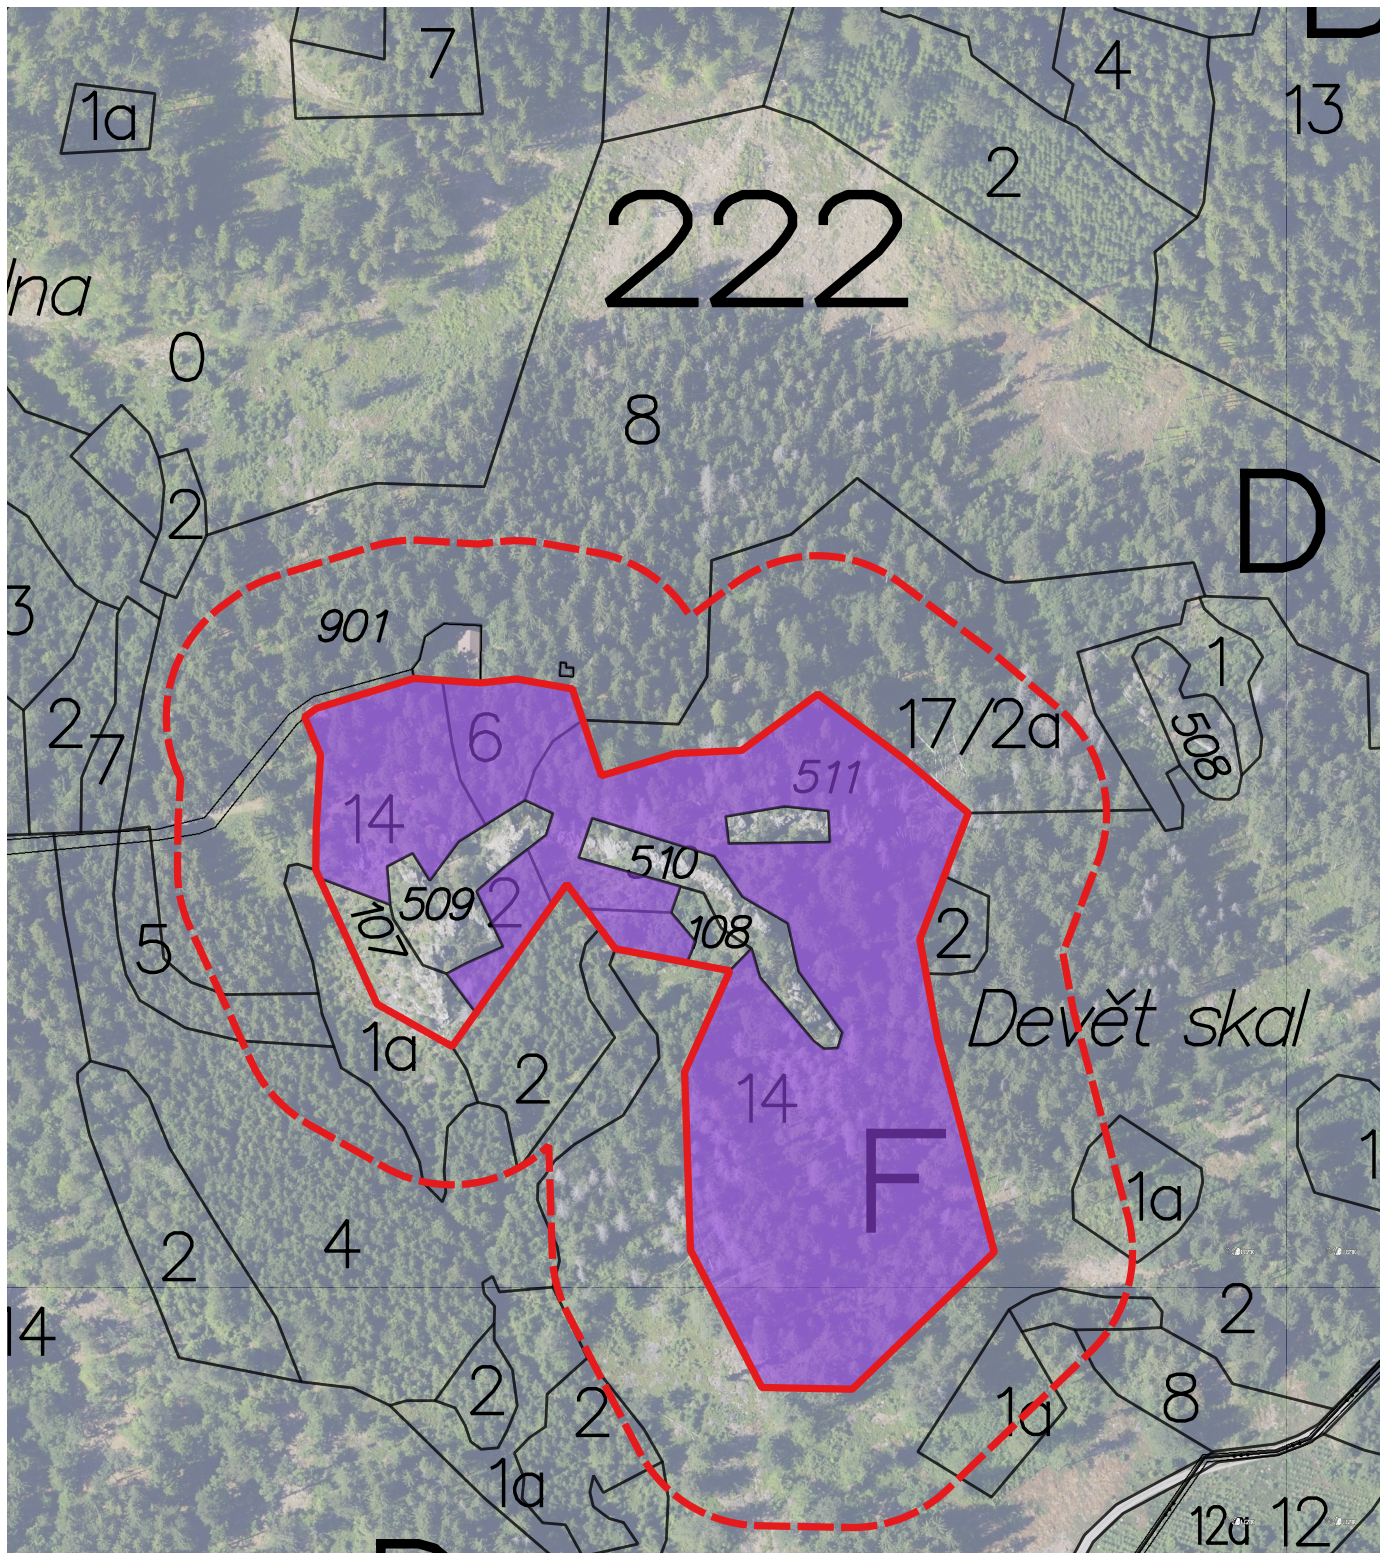

# Příloha M5: Mapa stupňů přirozenosti lesních porostů PP Devět skal

-  PP Devět skal
-  ochranné pásmo
-  les významný pro biodiverzitu

© ÚHÚL 2025  
© ČÚZK 2025  
© AOPK ČR 2025

0 100 200 300 m