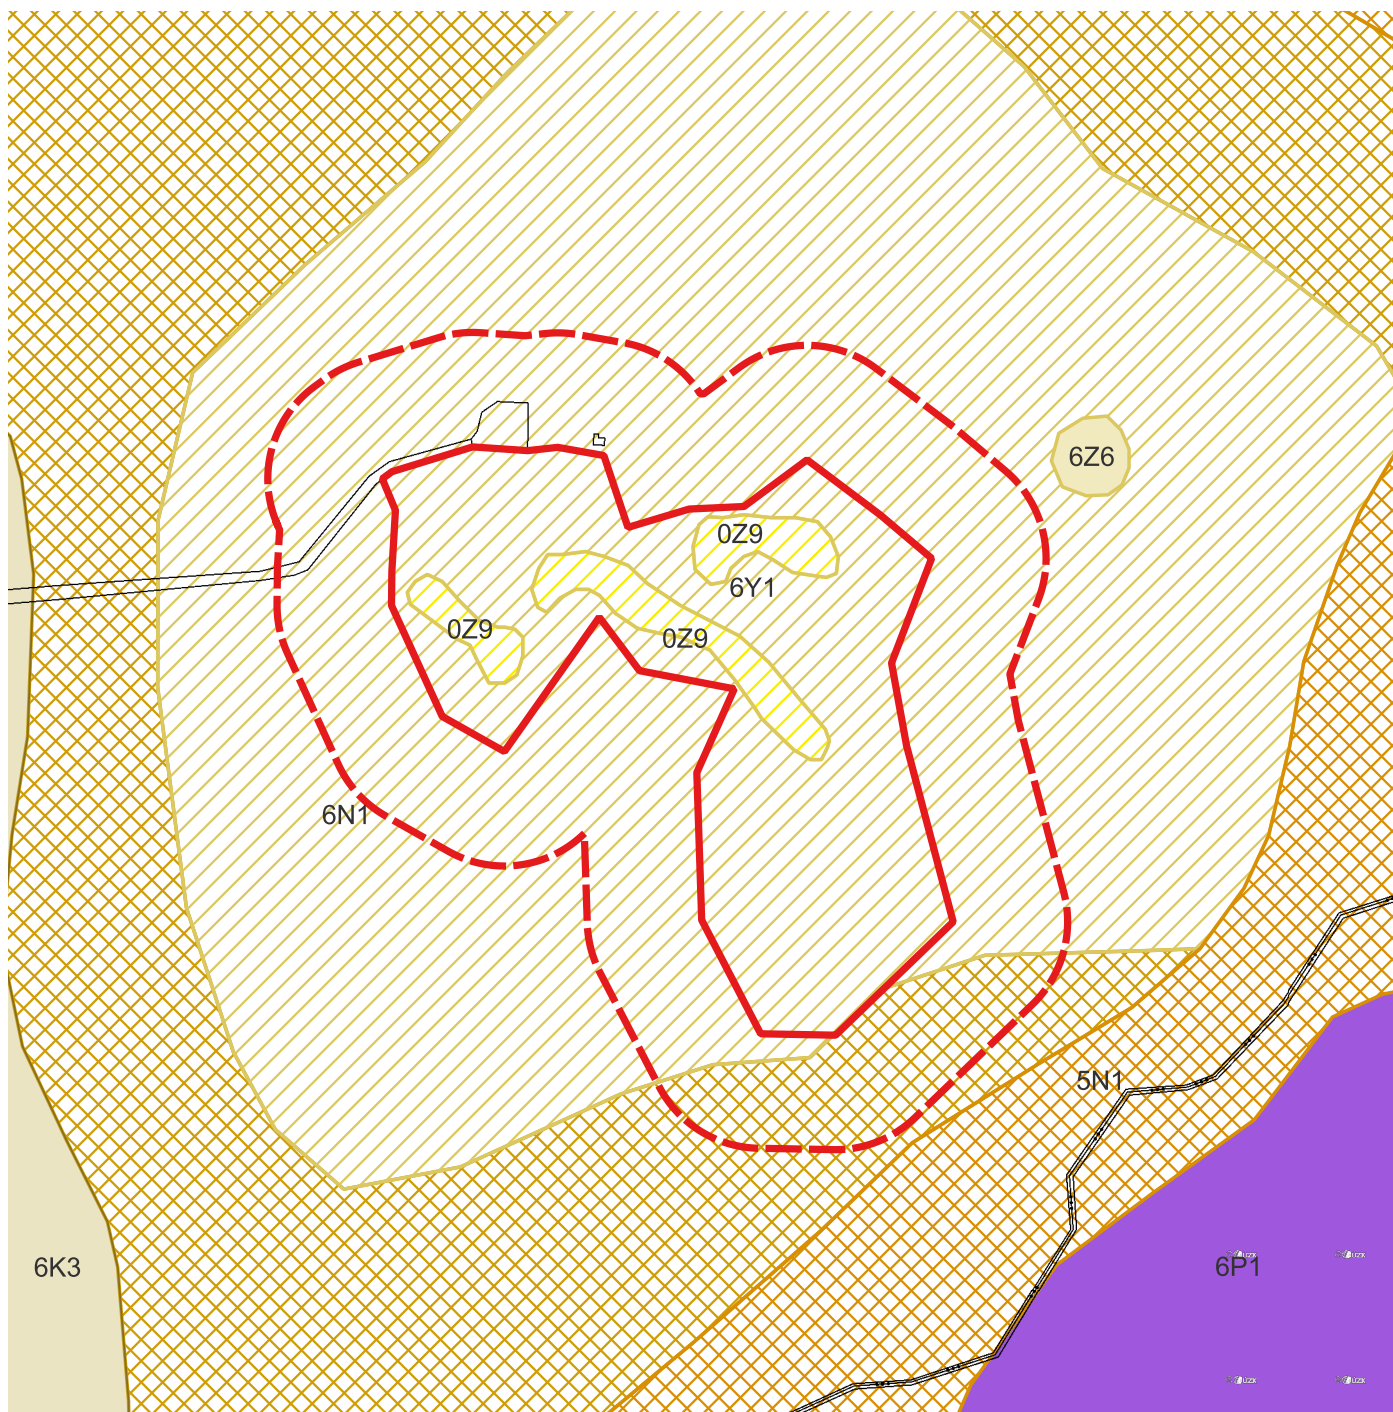

# Příloha M4: Lesnická mapa typologická PP Devět skal

-  PP Devět skal
-  ochranné pásmo

© ÚHÚL 2025  
© ČÚZK 2025  
© AOPK ČR 2025

0 100 200 300 400 m