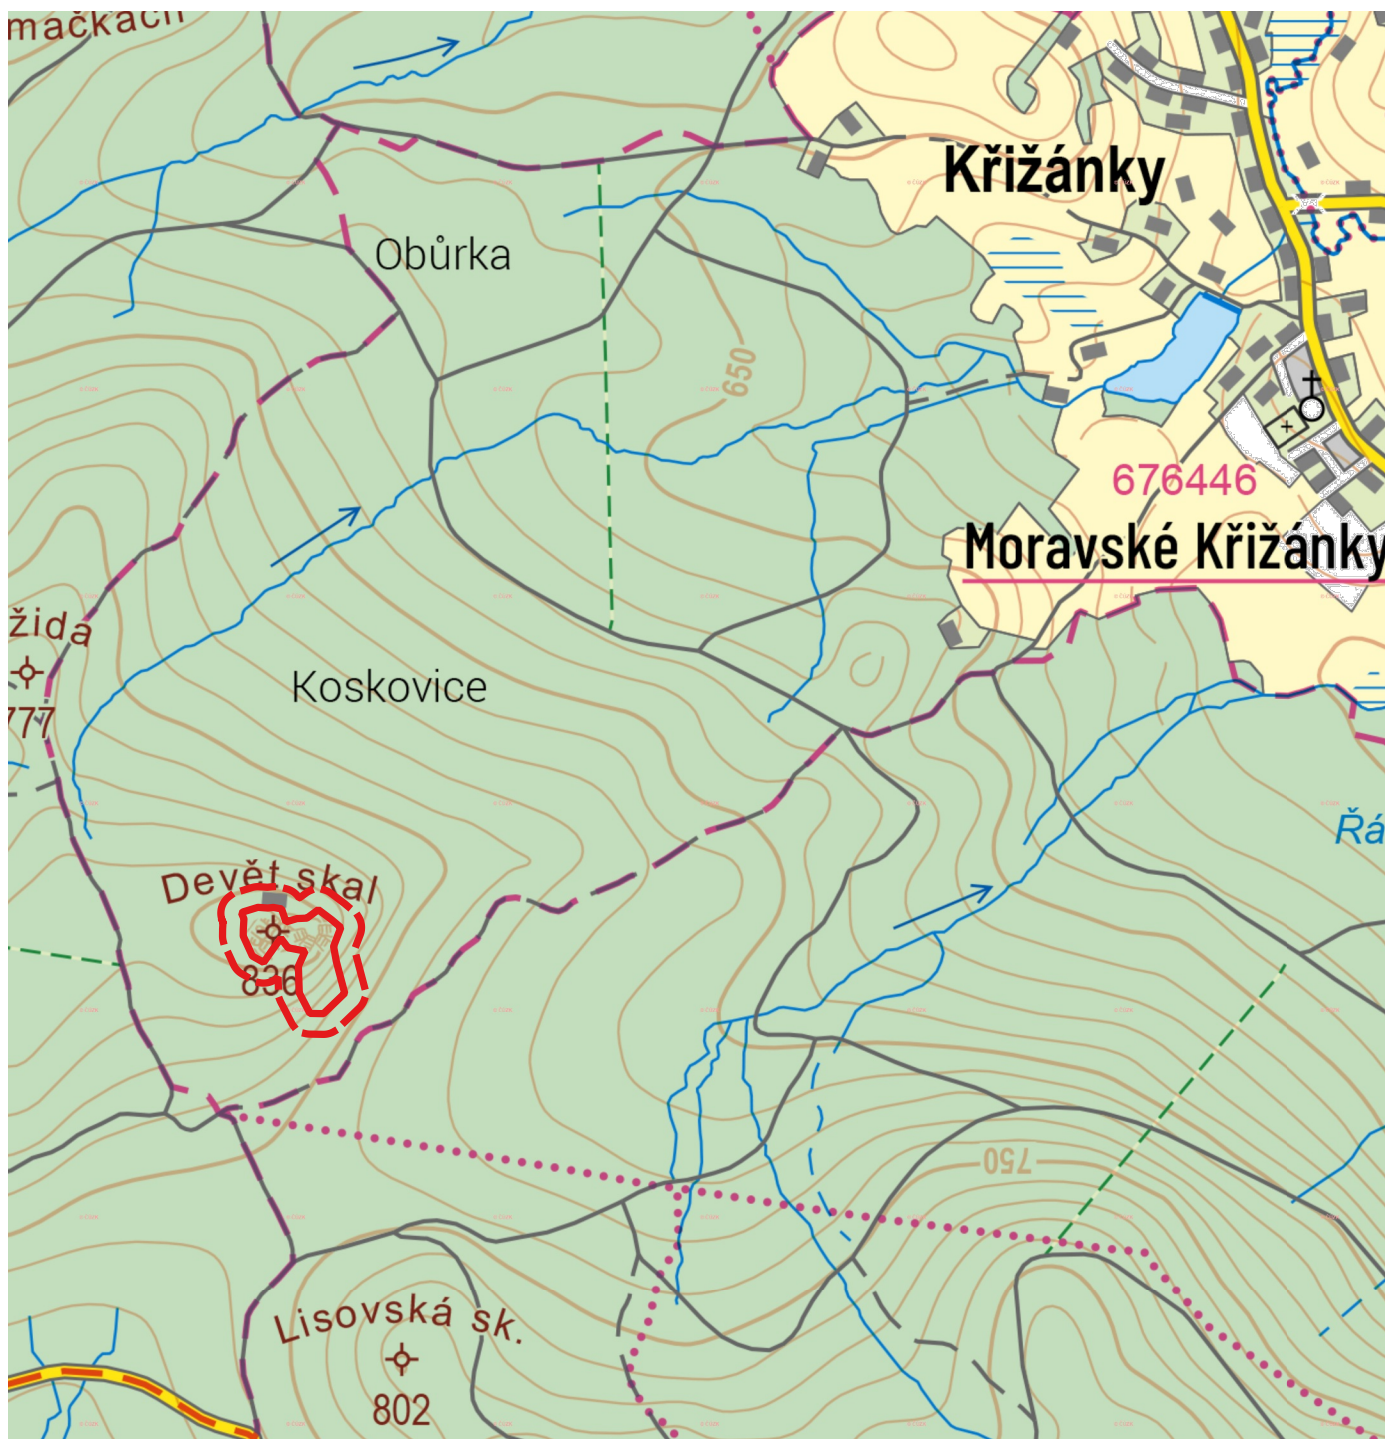

Příloha M1: Orientační mapa s vyznačením území PP Devět skal

-  PP Devět skal
-  ochranné pásmo

© ČÚZK 2025
© AOPK ČR 2025

0 0,5 1 1,5 2 km