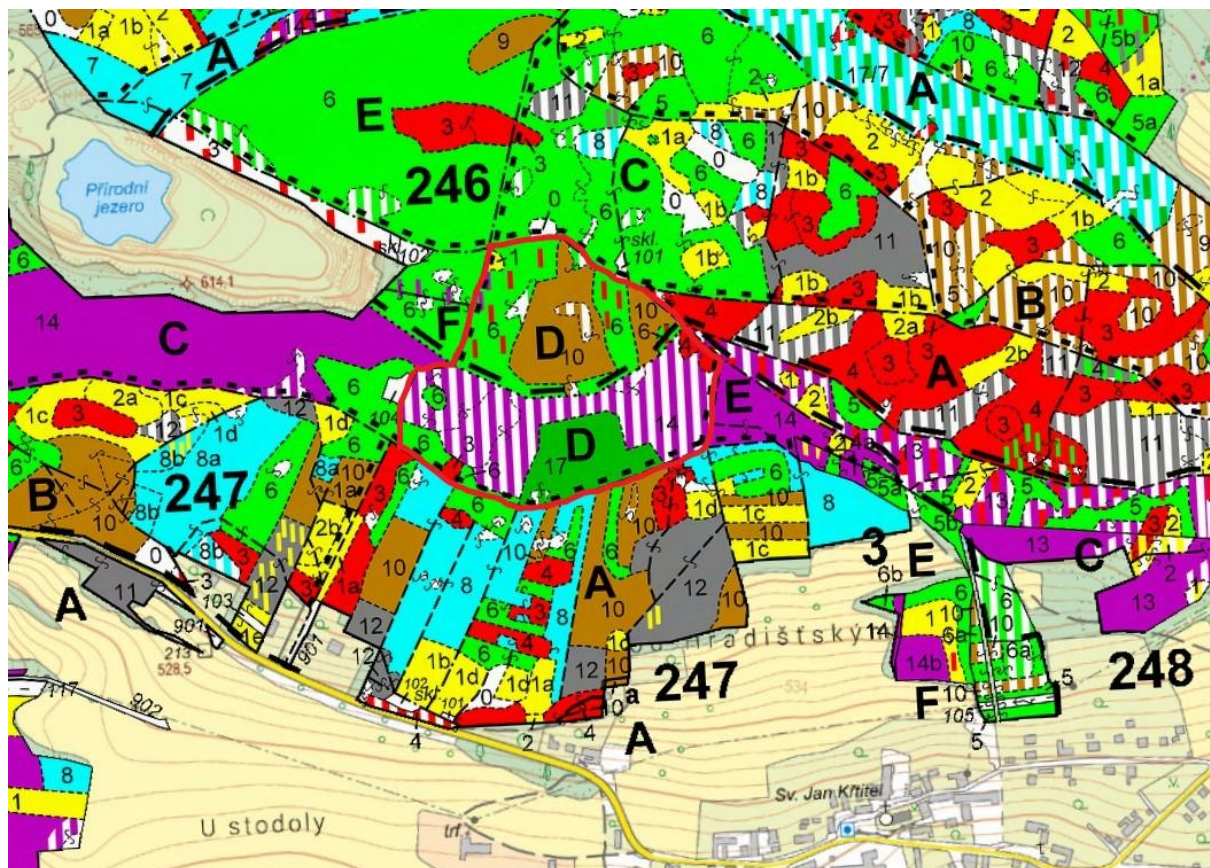

# Porostní mapa s vyznačením hranice PR Hradištský vrch

M 1 : 8 000