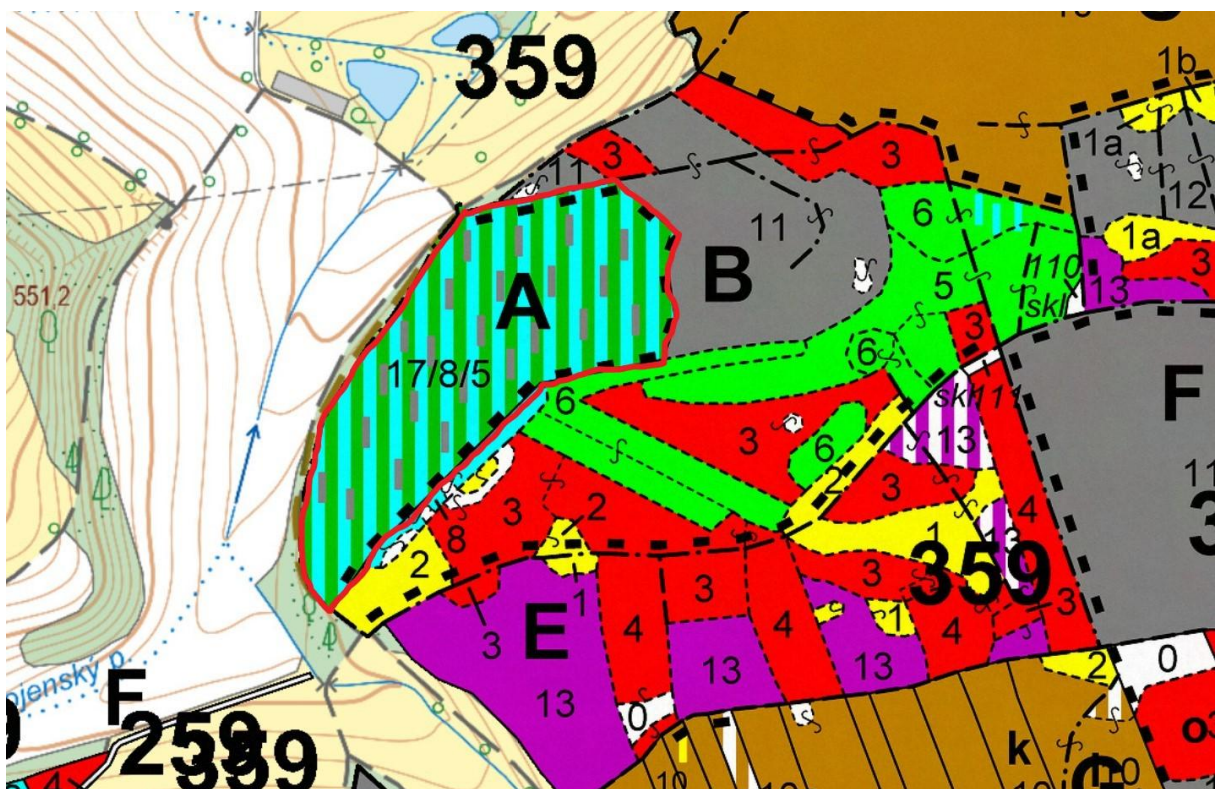

Porostní mapa s vyznačením hranice PP Osojno

M 1 : 7 000

M 1 : 3 500