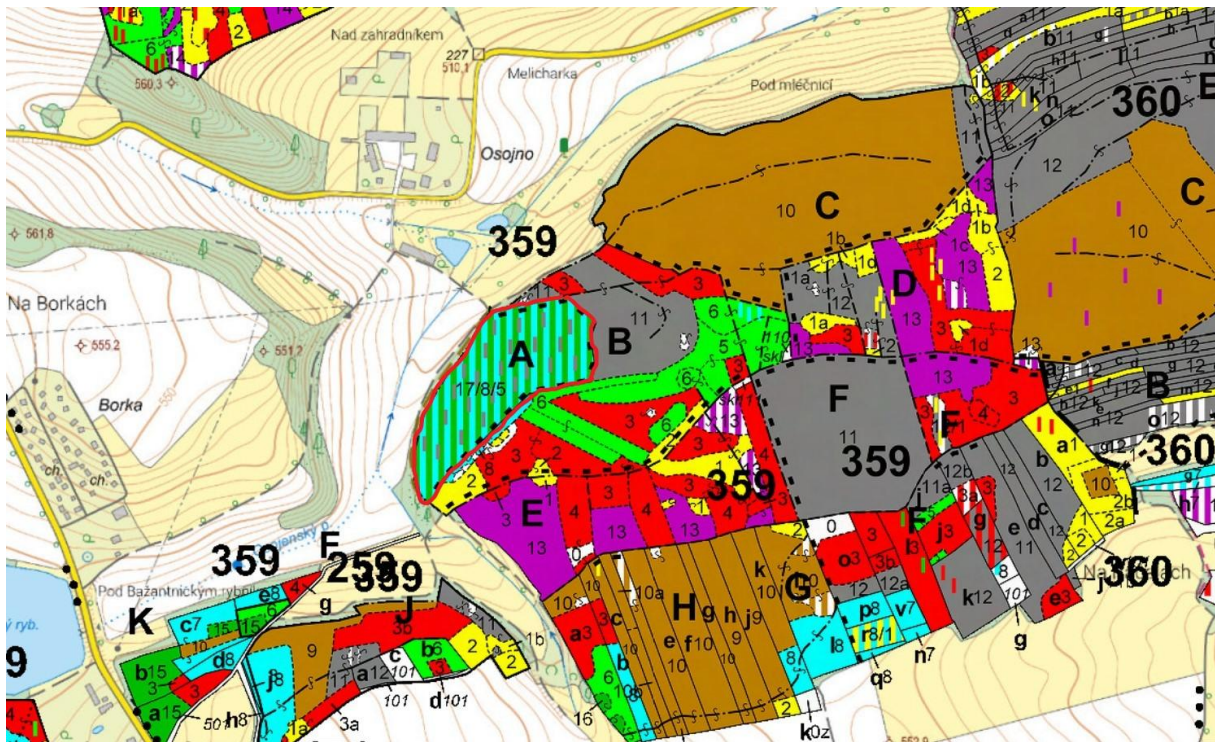

Porostní mapa s vyznačením hranice PP Osojno

M 1 : 7 000

M 1 : 3 500