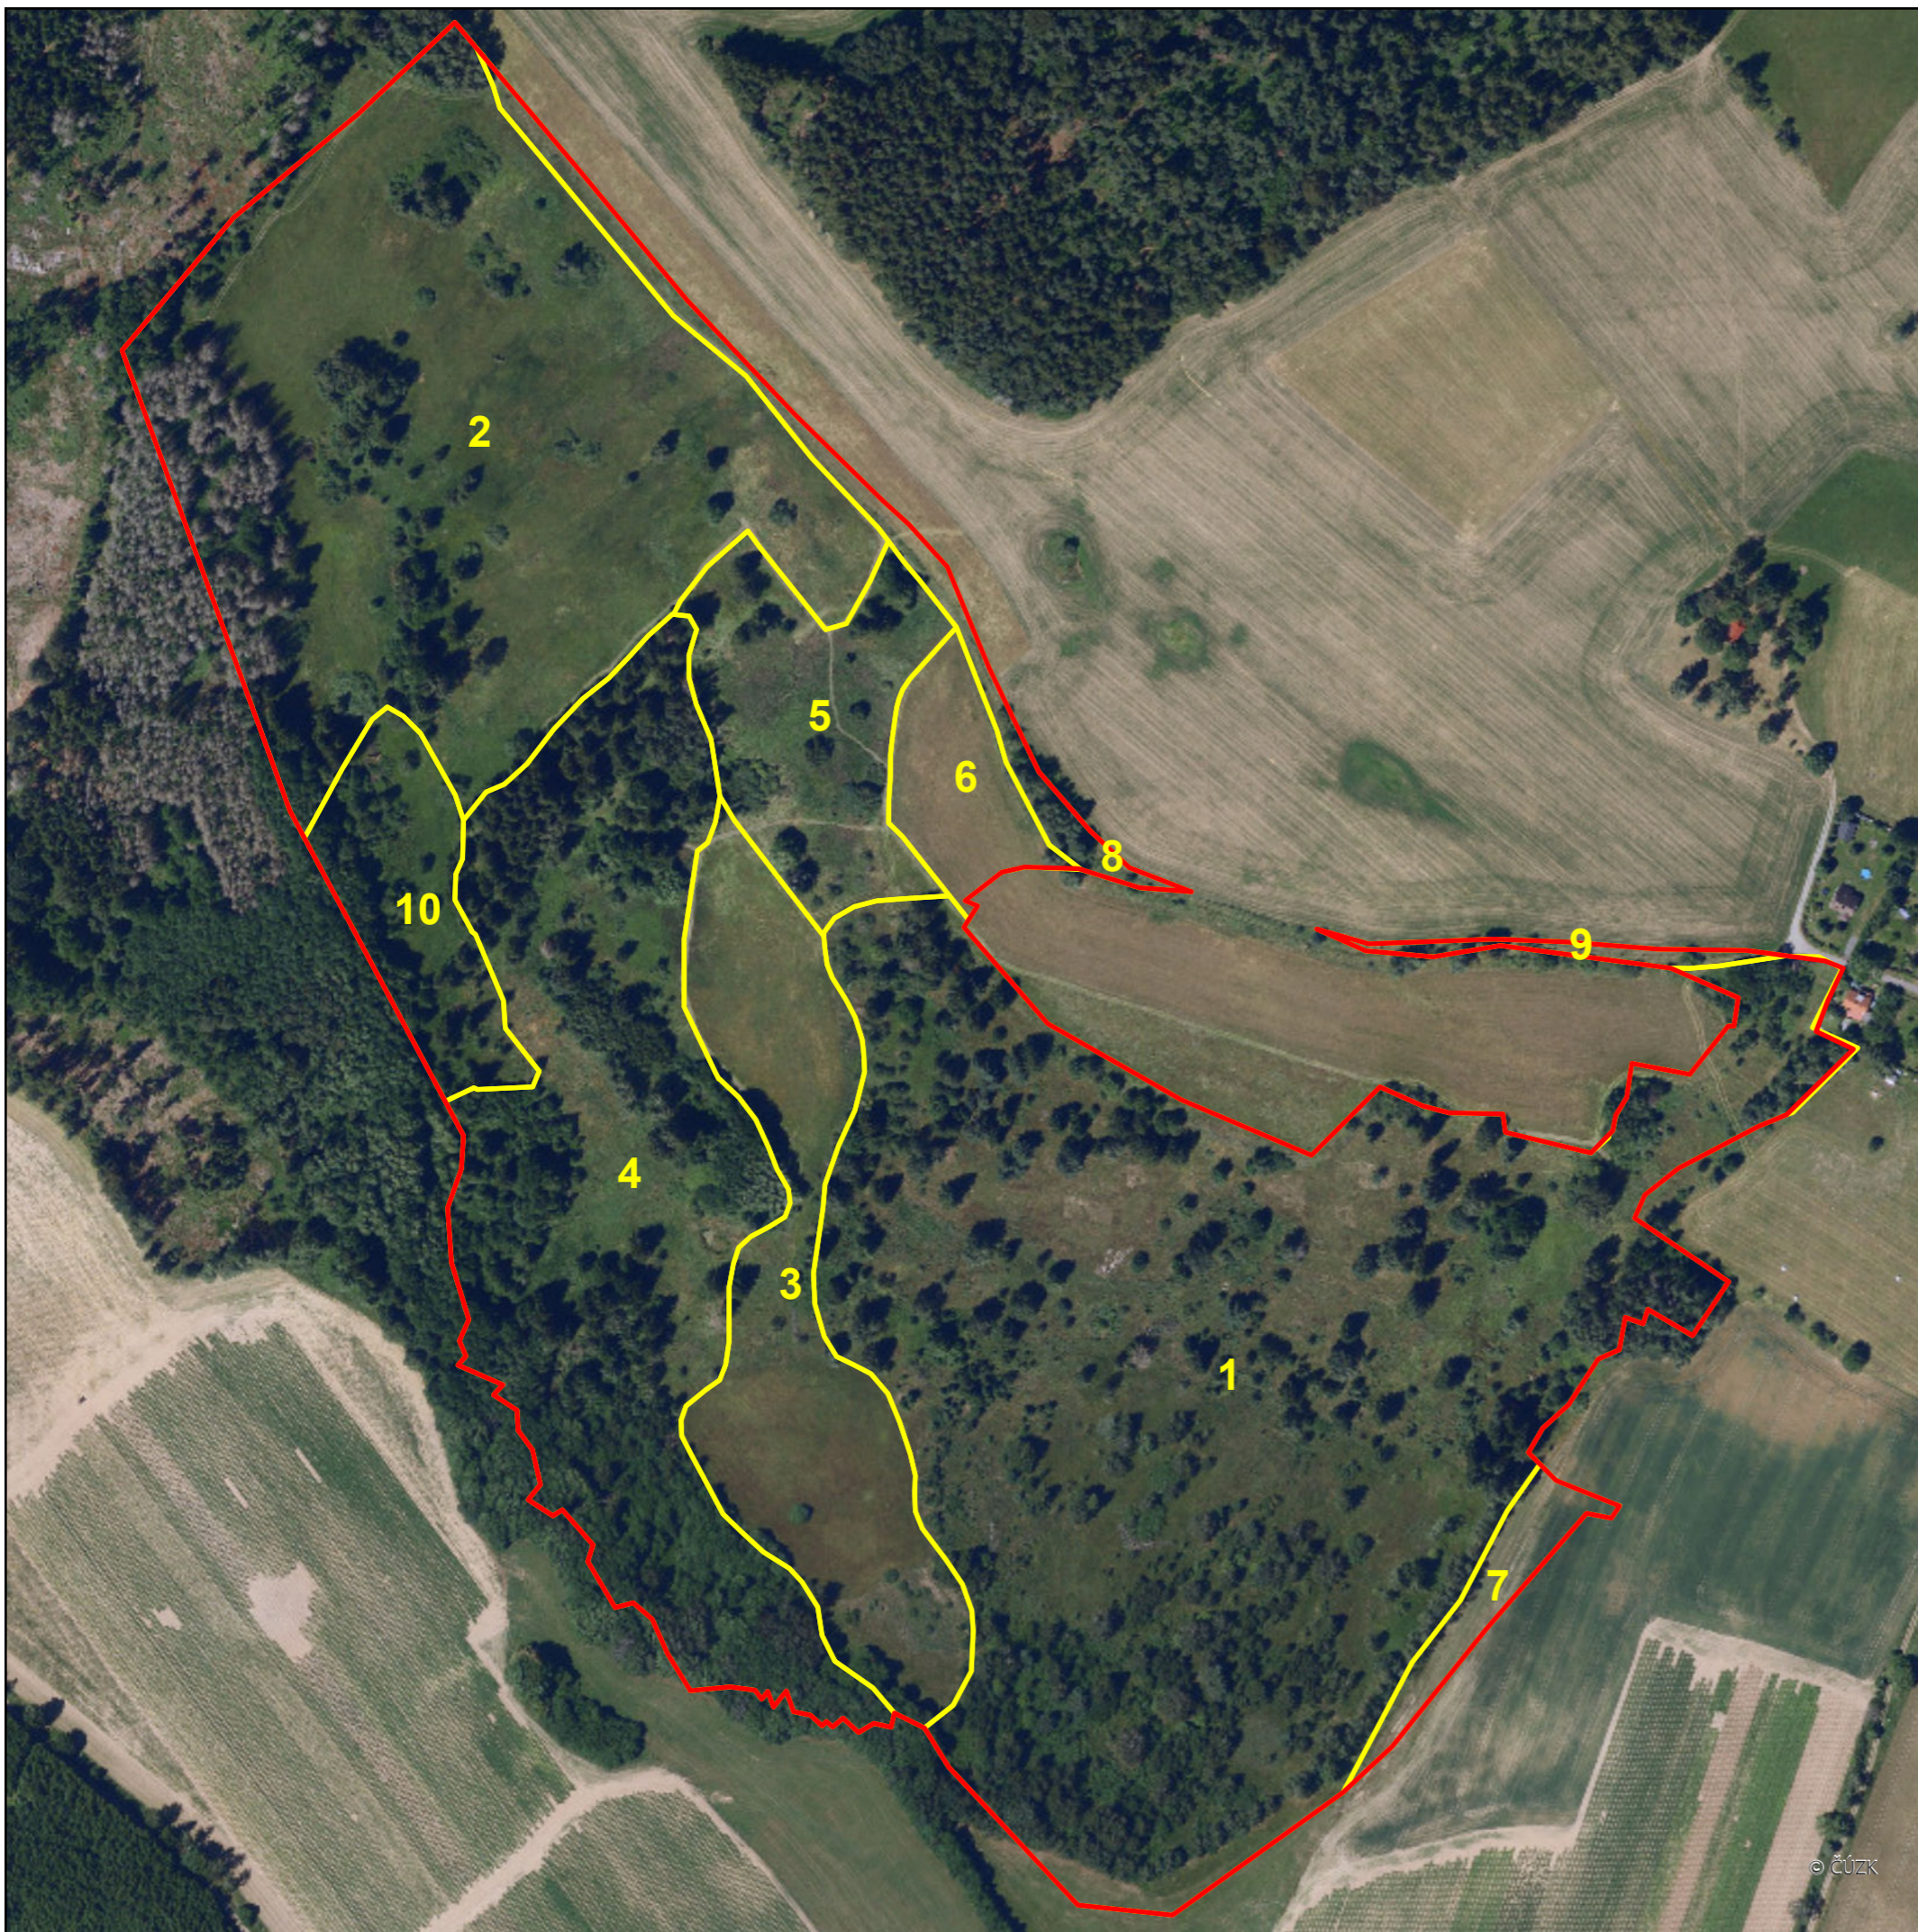

Mapa dílčích ploch a objektů

PR Zubří

plán pé e až 2026 až 2040

hranice PR

dílčí plochy plánu péče

© AOPK ČR, RP Vysočina 2025

Podkladové zdroje: CZ-CUZZK-WMS-ORTOFOTO