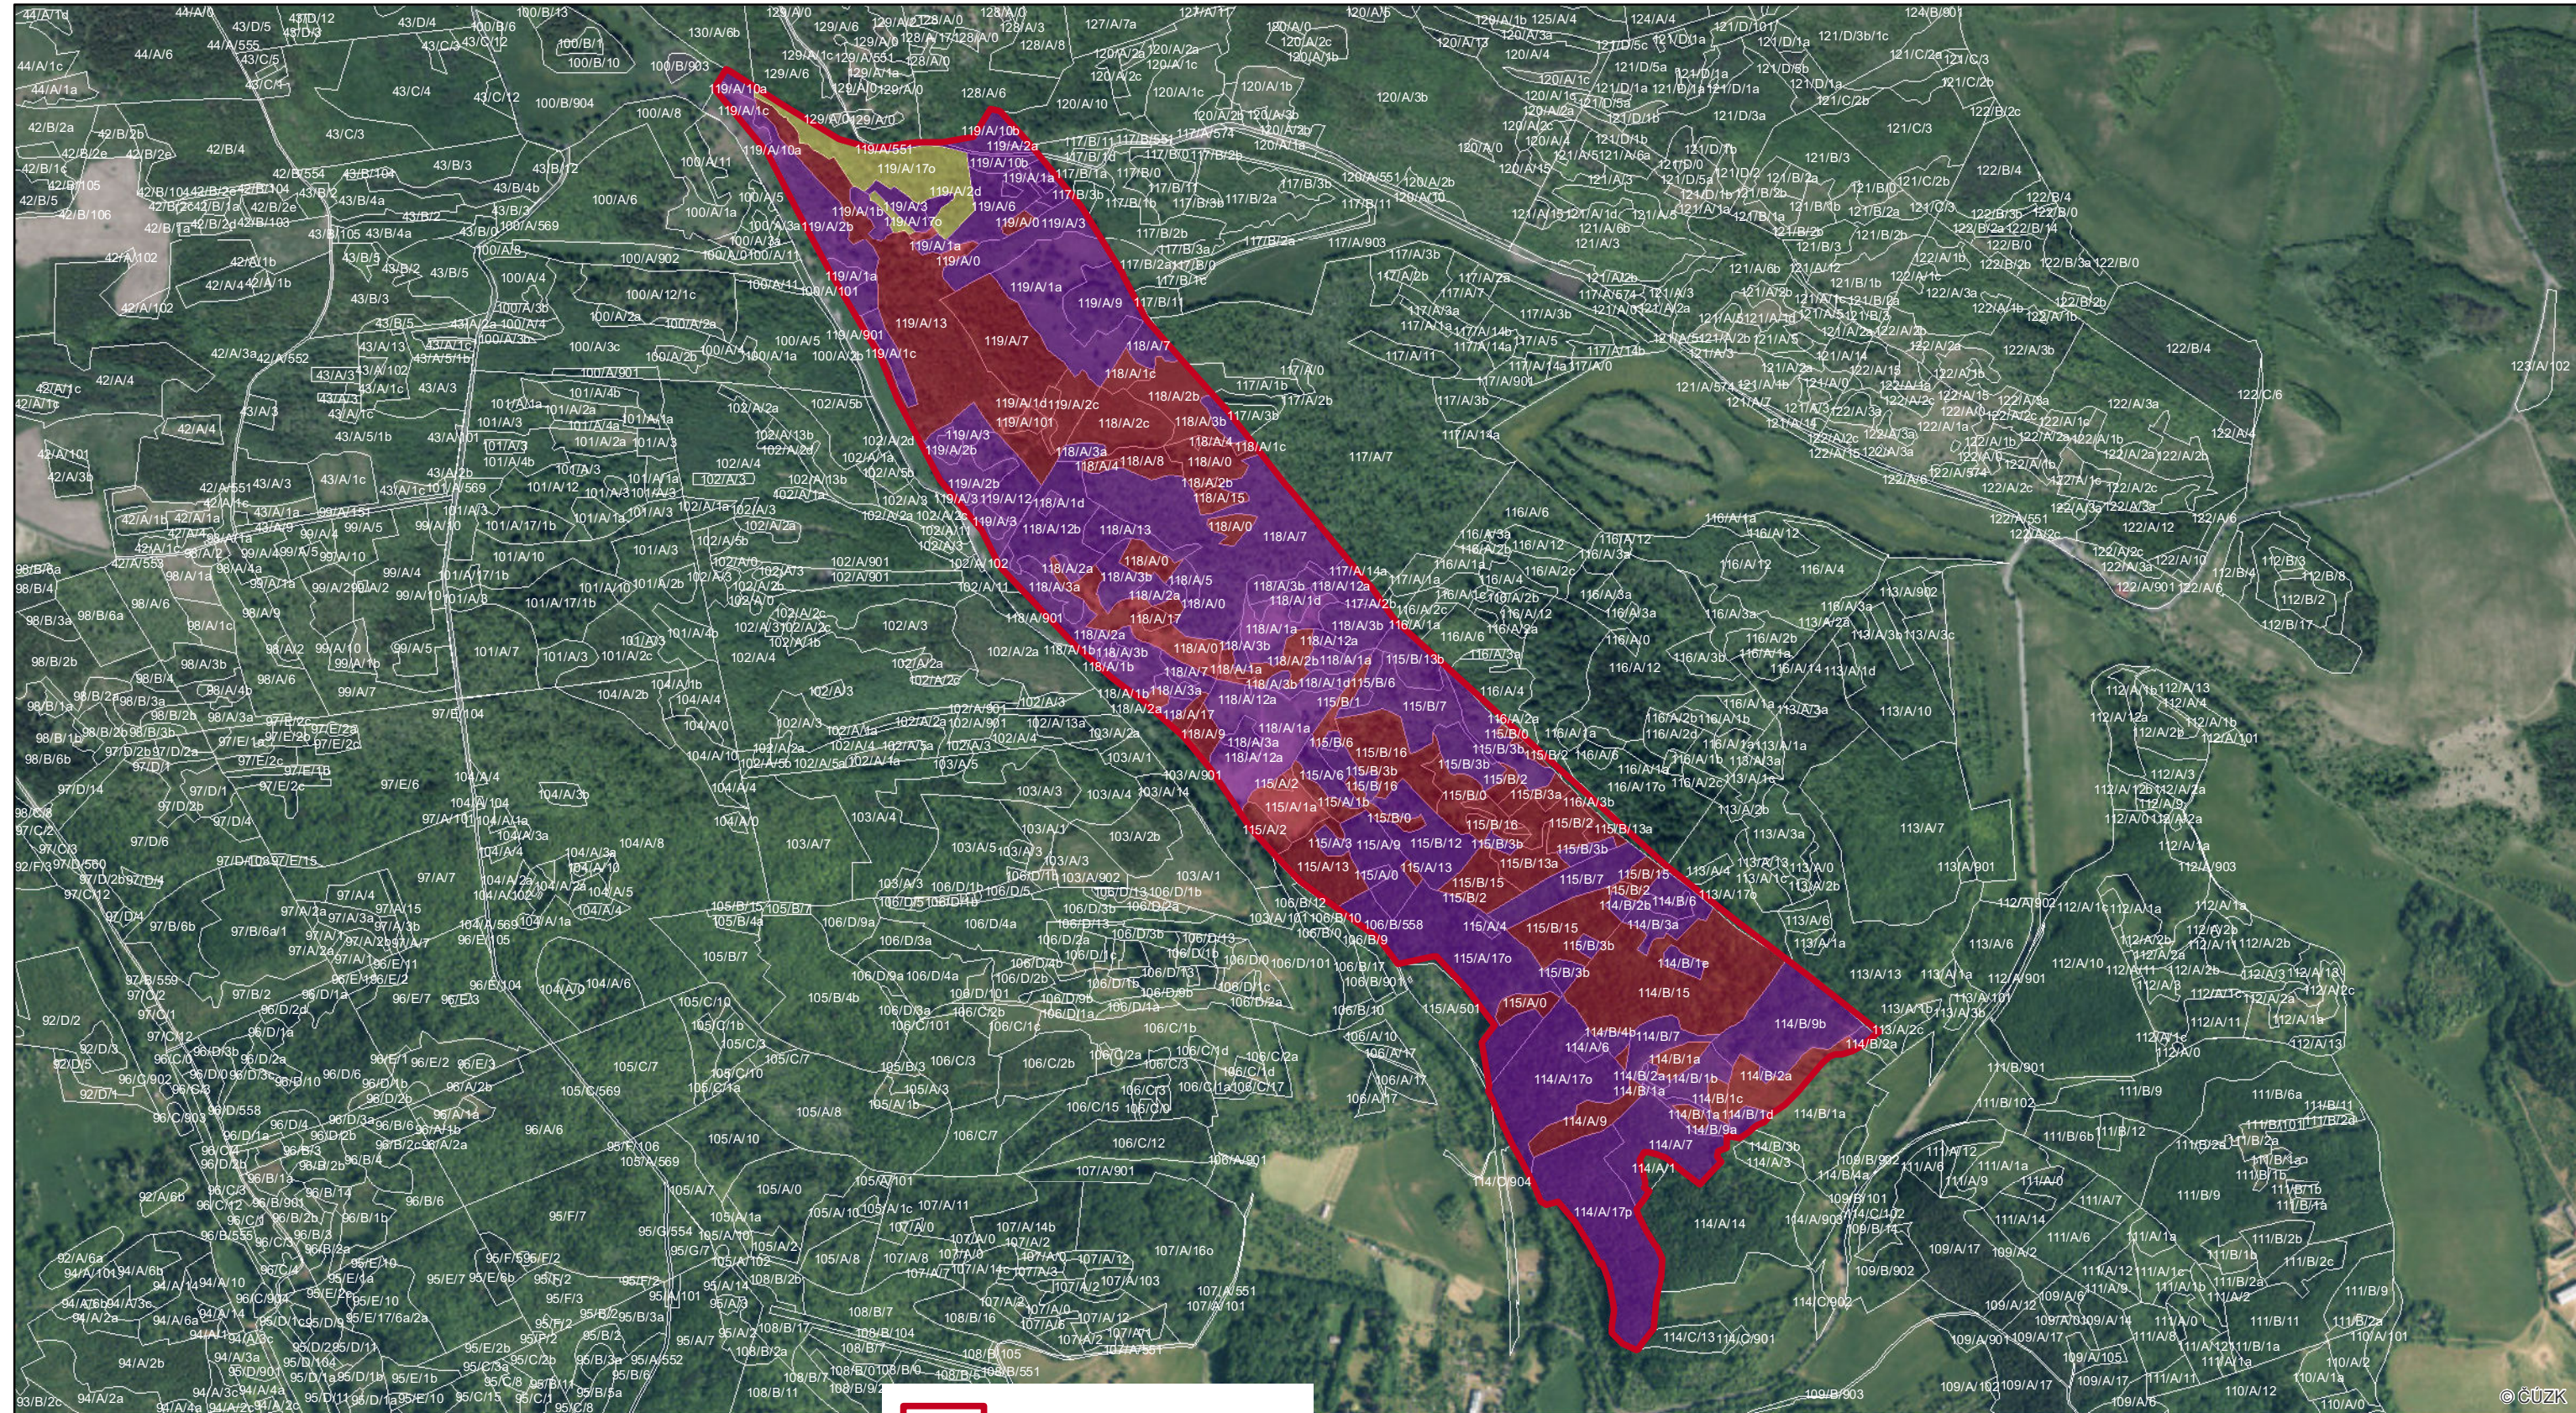

PŘÍRODNÍ PAMÁTKA - VALEČ

M5 - MAPA PŘIROZENOSTI LESNÍCH POROSTŮ

hranice_MZCHU

Přirozenost lesních porostů

les přirodē blížký

les významný pro biodiverzitu

les nepůvodní

0 400 800 1 200 1 600 2 000 m

Přírodní památka Valeč - přirozenost lesních porostů
Agentura ochrany přírody a krajiny České republiky
Správa CHKO Slavkovský les
© 2024, Správa CHKO Slavkovský les, Mariánské Lázně

Souřadnicový systém: S-JTSK
Mapový základ: ORTOFOTO © ČÚZK 2024, OPRL © ÚHÚL