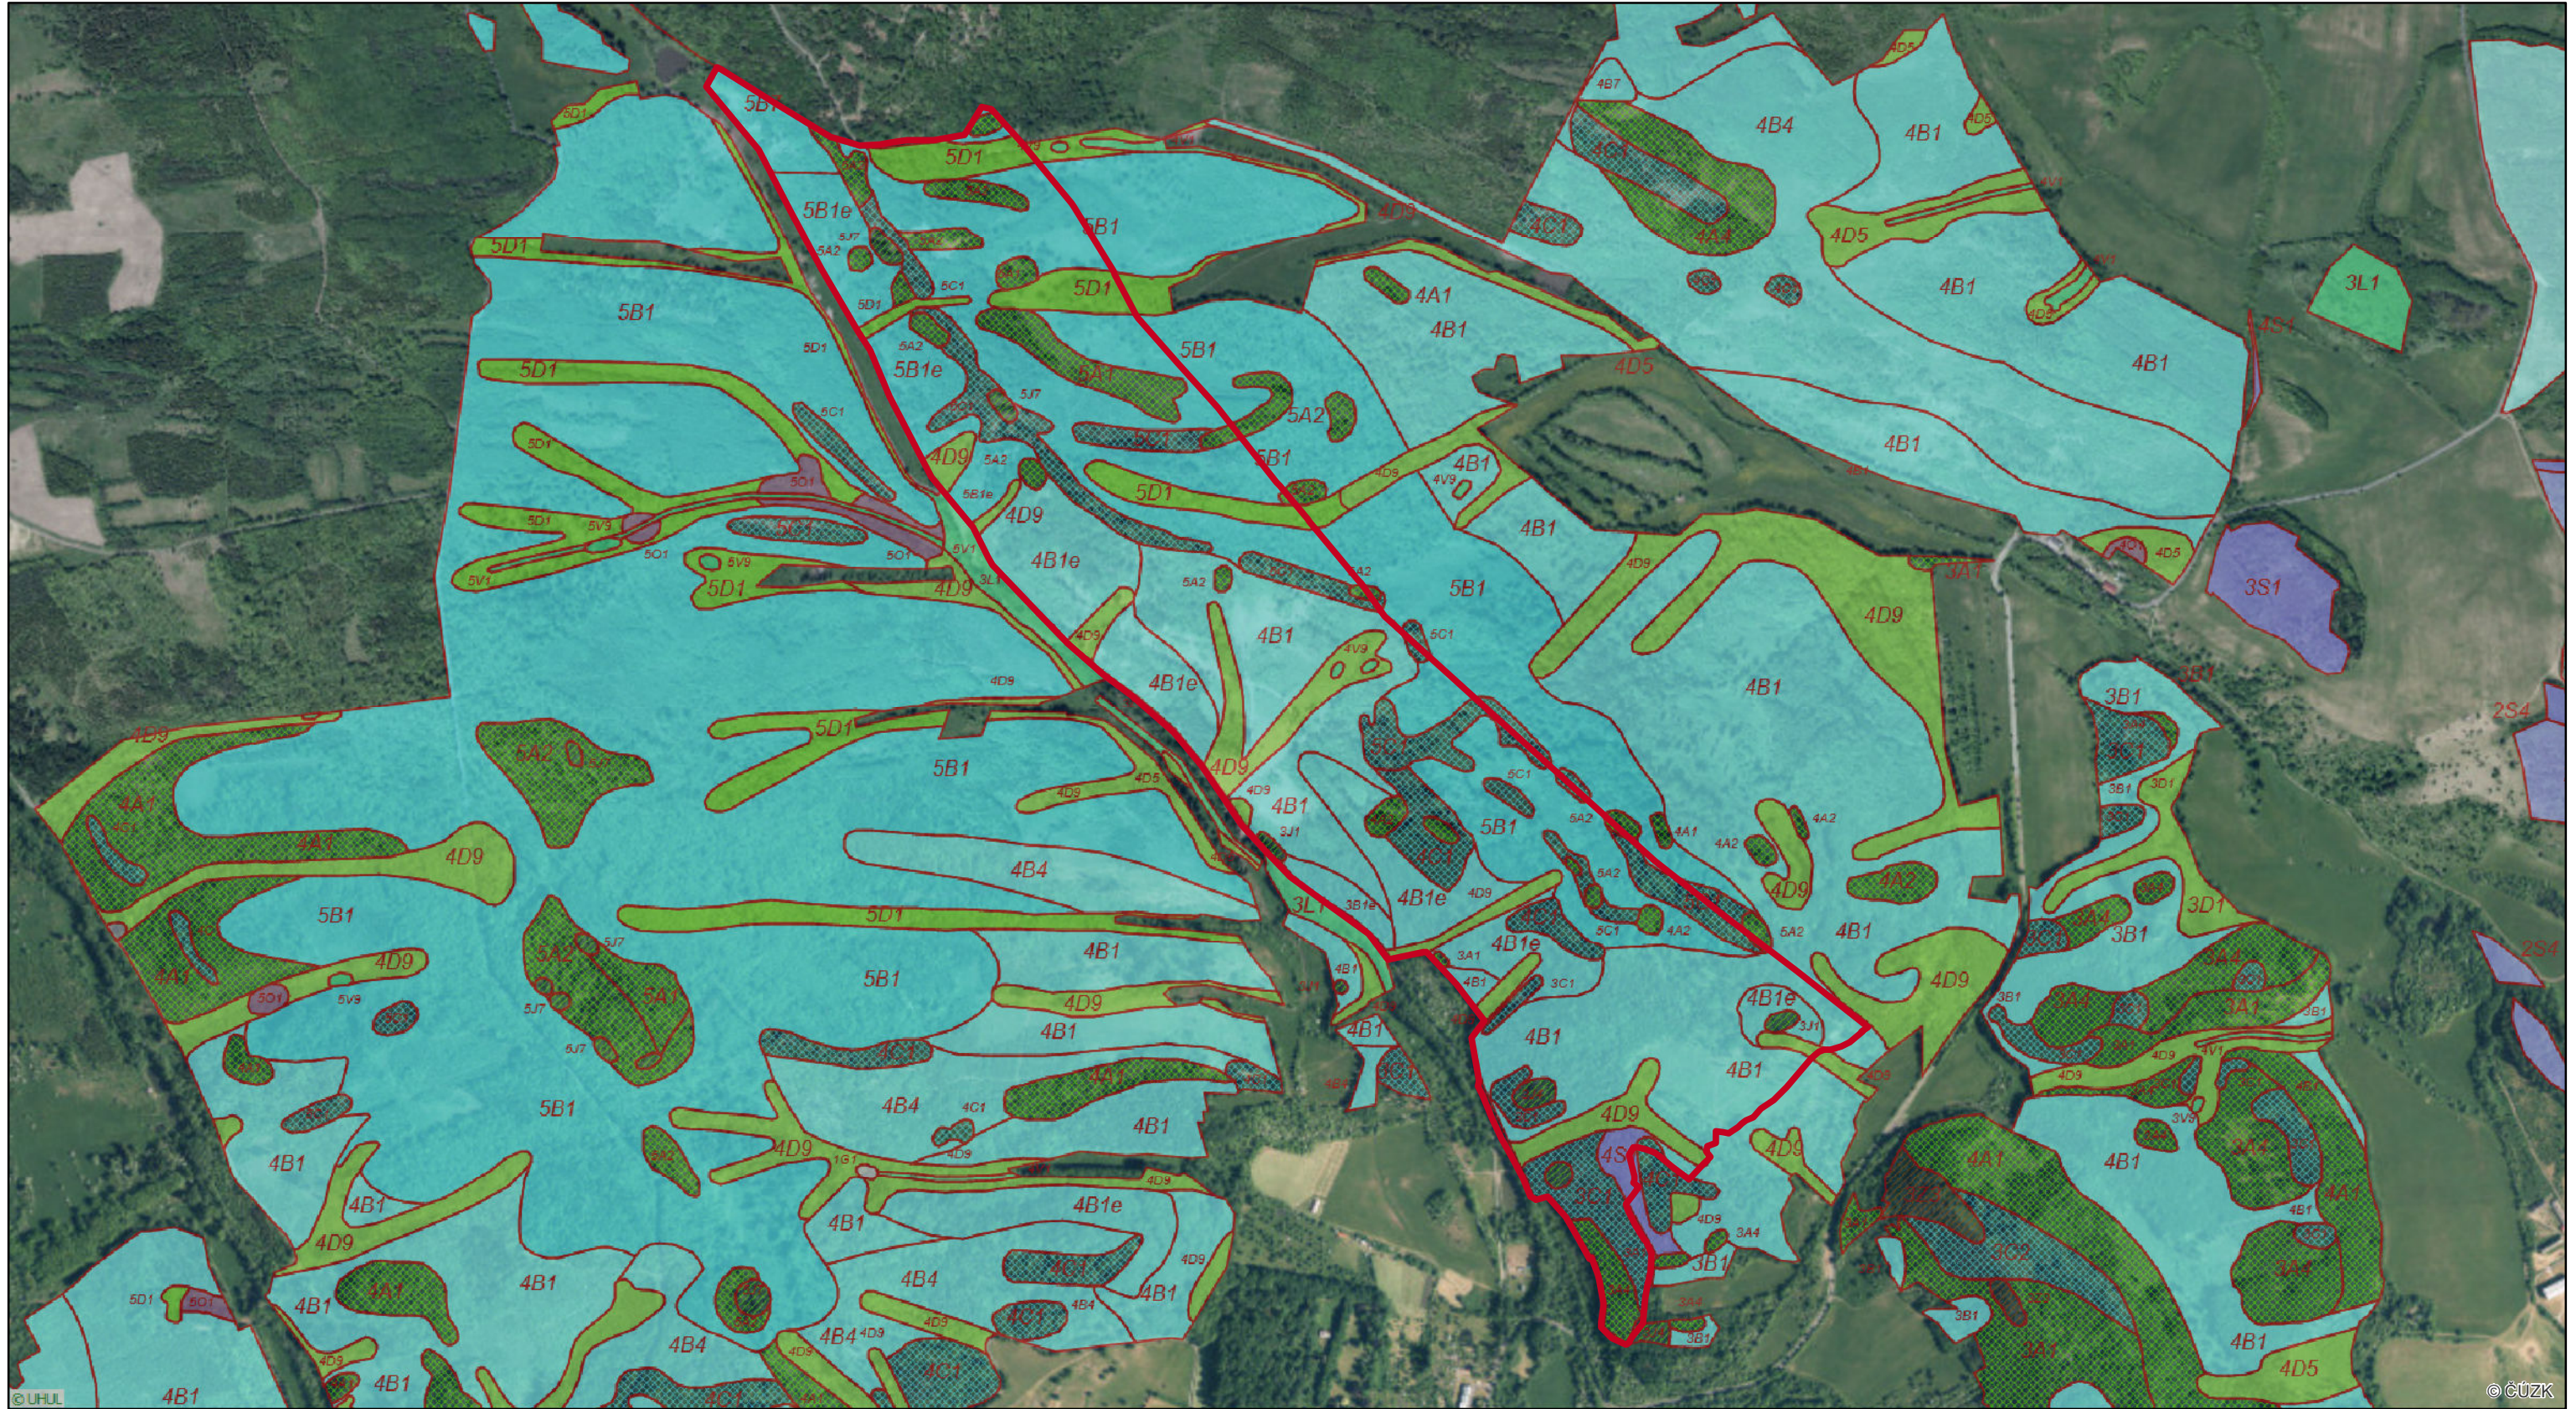

PŘÍRODNÍ PAMÁTKA - VALEČ

M4 - LESNICKÁ MAPA TYPOLOGICKÁ

Přírodní památka Valeč - typologická mapa
Agentura ochrany přírody a krajiny České republiky
Správa CHKO Slavkovský les
© 2024, Správa CHKO Slavkovský les, Mariánské Lázně

Souřadnicový systém: S-JTSK
Mapový základ: ORTOFOTO © ČÚZK 2024, OPRL © ÚHÚL

 hranice_MZCHU

0 400 800 1 200 1 600 2 000 m