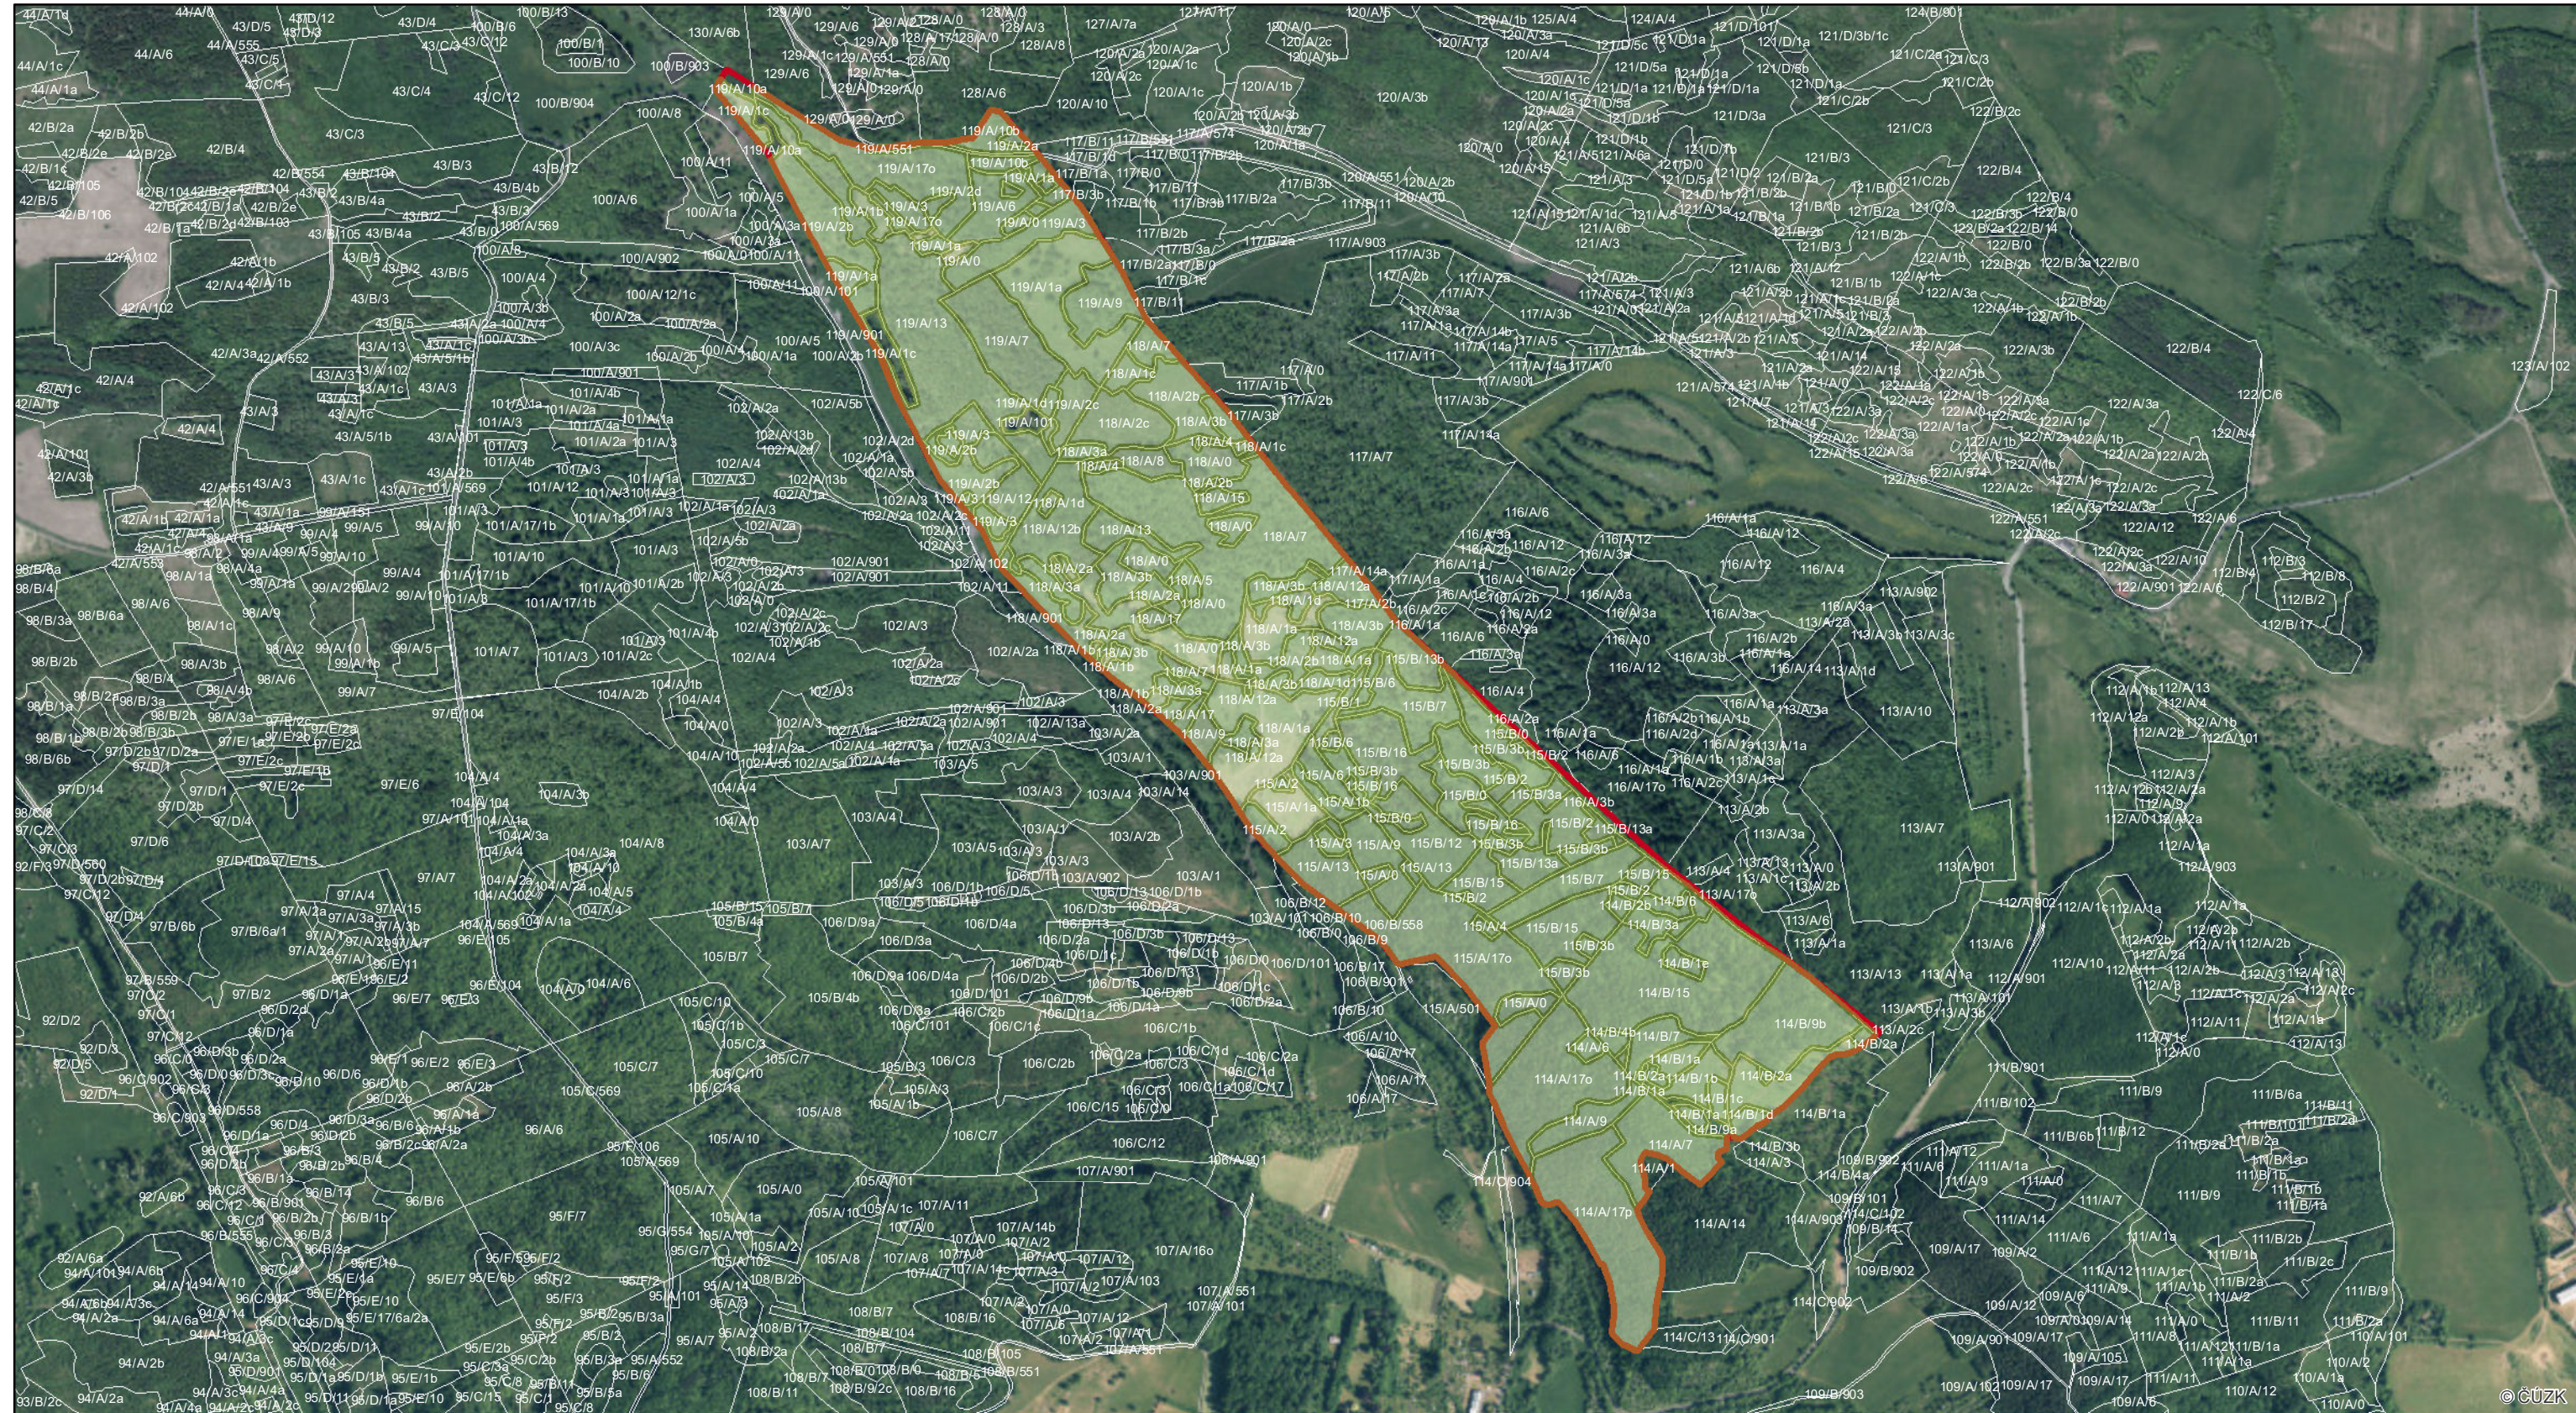

PŘÍRODNÍ PAMÁTKA - VALEČ

M3 - MAPA DÍLČÍCH PLOCH A OBJEKTŮ

Přírodní památka Valeč - dílčí plochy
Agentura ochrany přírody a krajiny České republiky
Správa CHKO Slavkovský les
© 2024, Správa CHKO Slavkovský les, Mariánská Lázně

Souřadnicový systém: S-JTSK
Mapový základ: ORTOFOTO © ČÚZK 2024

-  plánovaný management
-  hranice_MZCHU

0 400 800 1 200 1 600 2 000 m