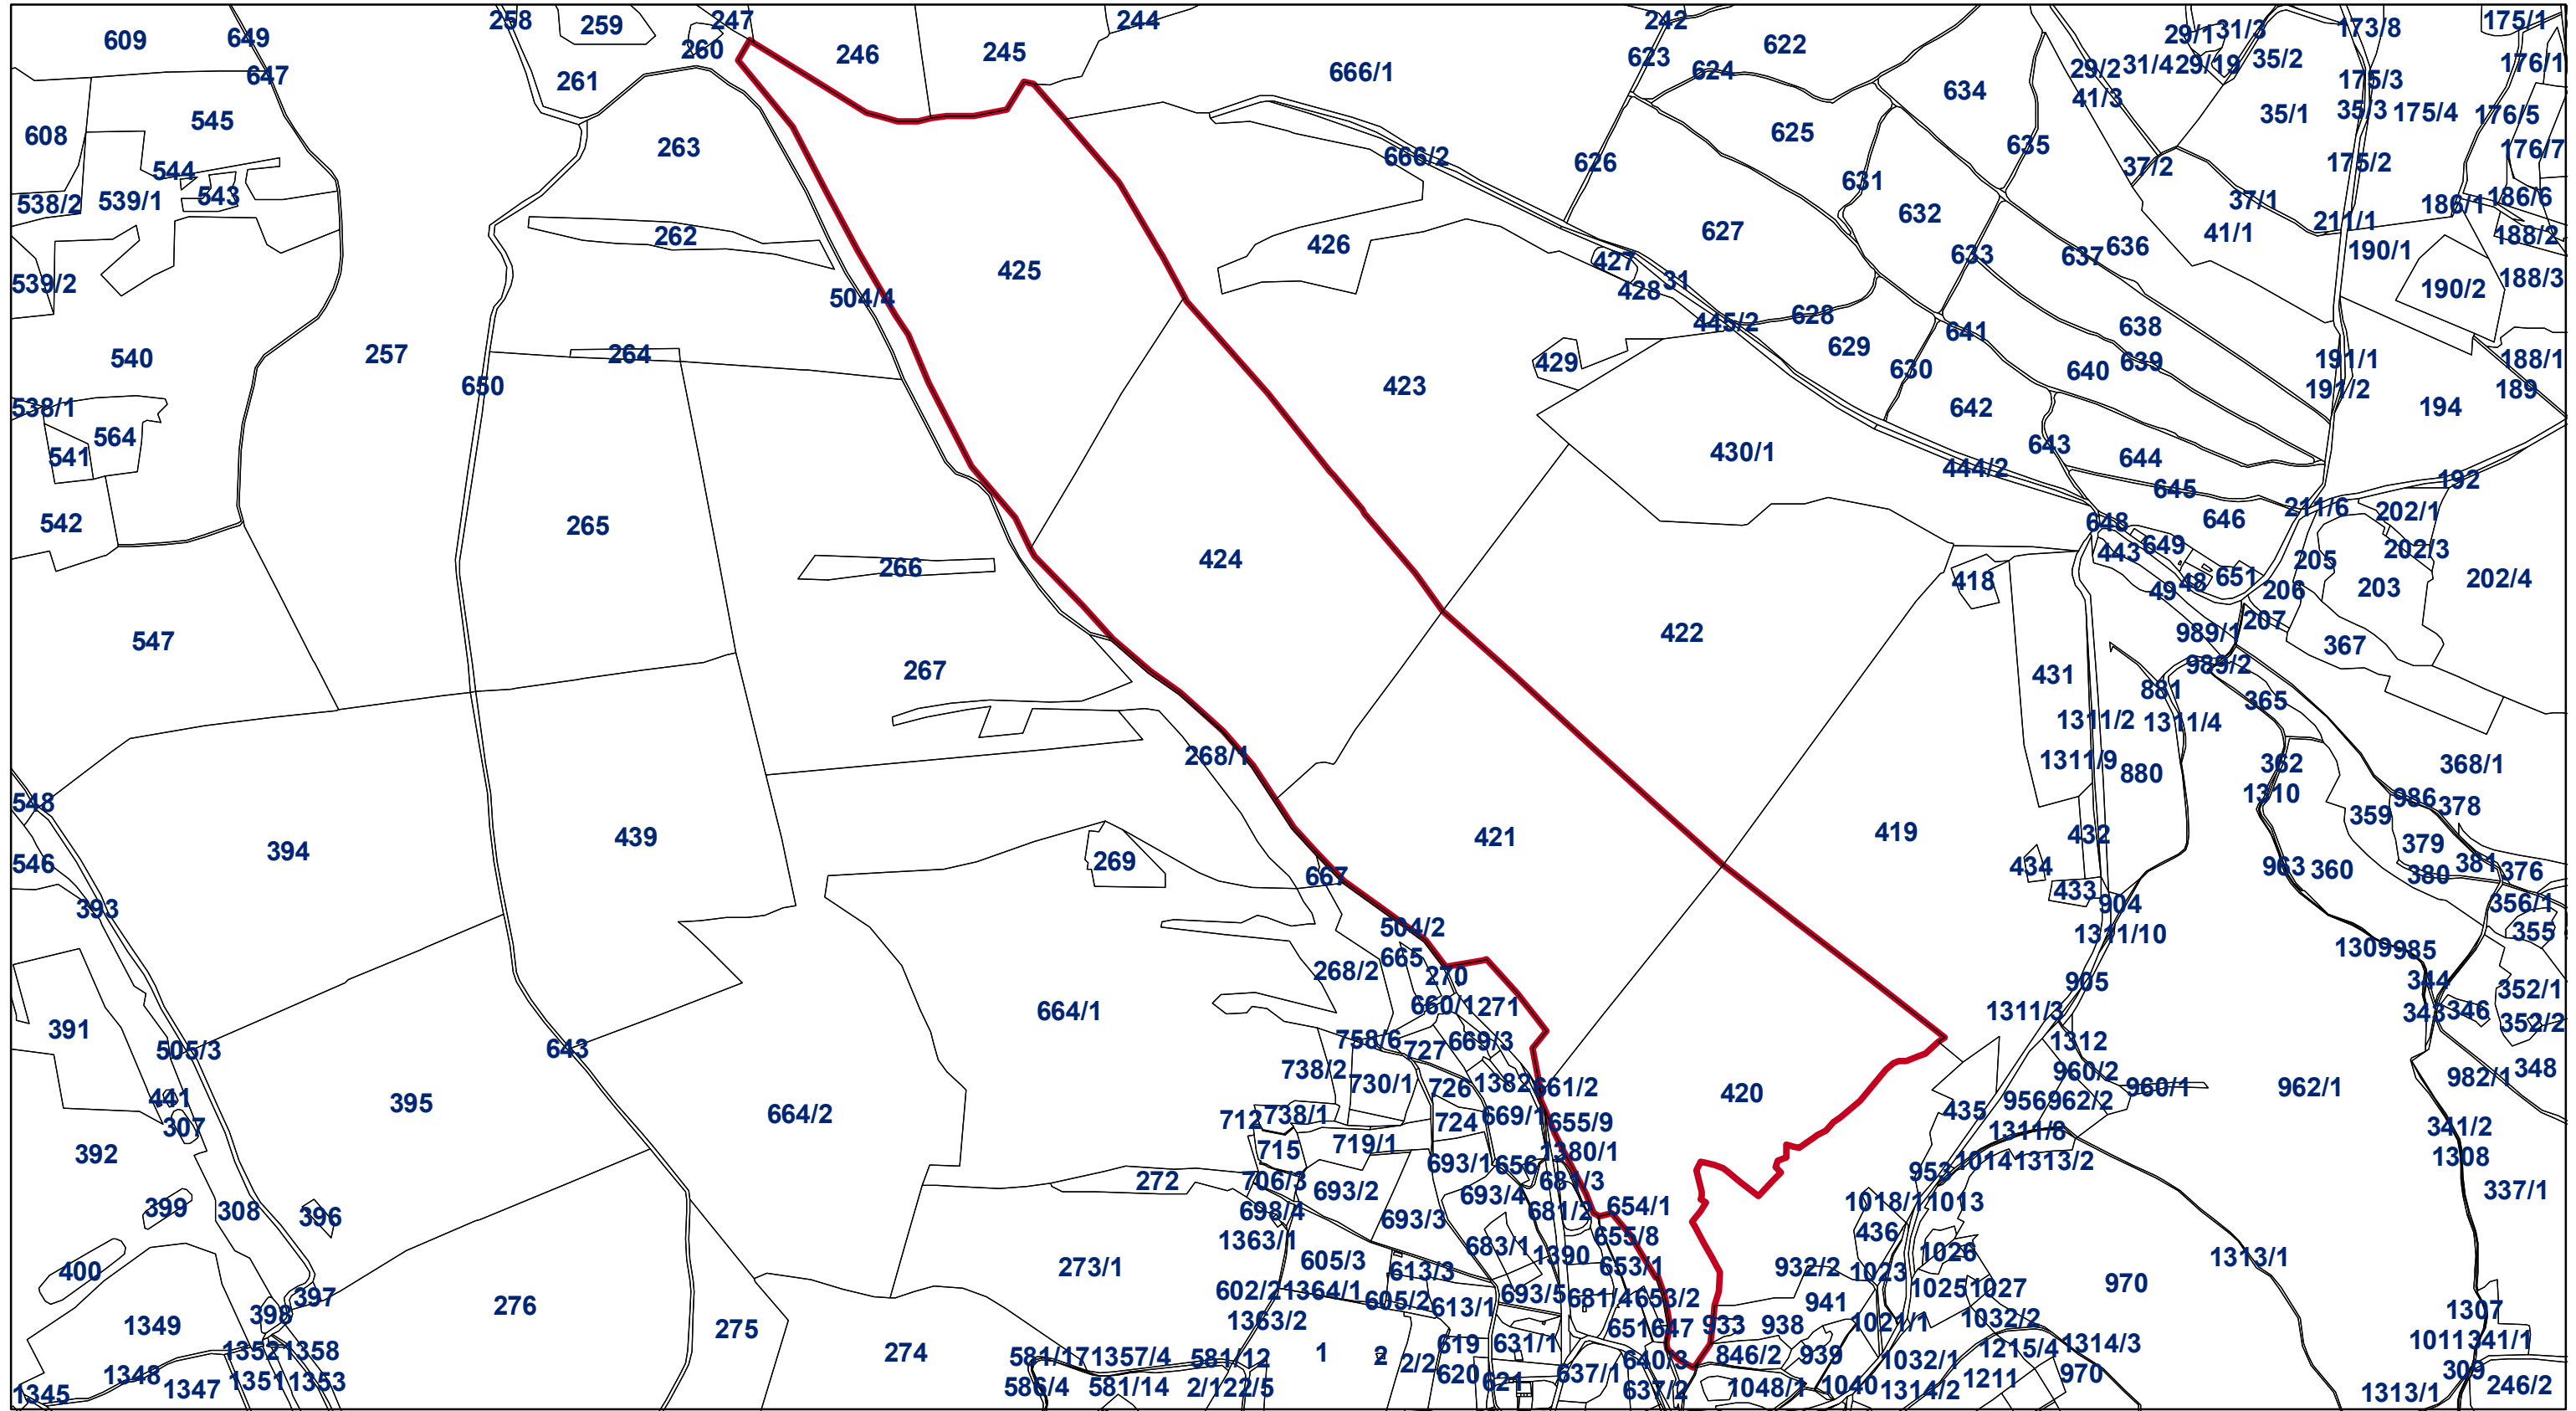

# PŘÍRODNÍ PAMÁTKA - VALEČ

## M2 - KATASTRÁLNÍ MAPA

Přírodní památka Valeč - katastrální mapa  
Agentura ochrany přírody a krajiny České republiky  
Správa CHKO Slavkovský les  
© 2024, Správa CHKO Slavkovský les, Mariánské Lázně

 hranice\_MZCHU

Souřadnicový systém: S-JTSK  
Mapový základ: ZM © ČÚZK 2024