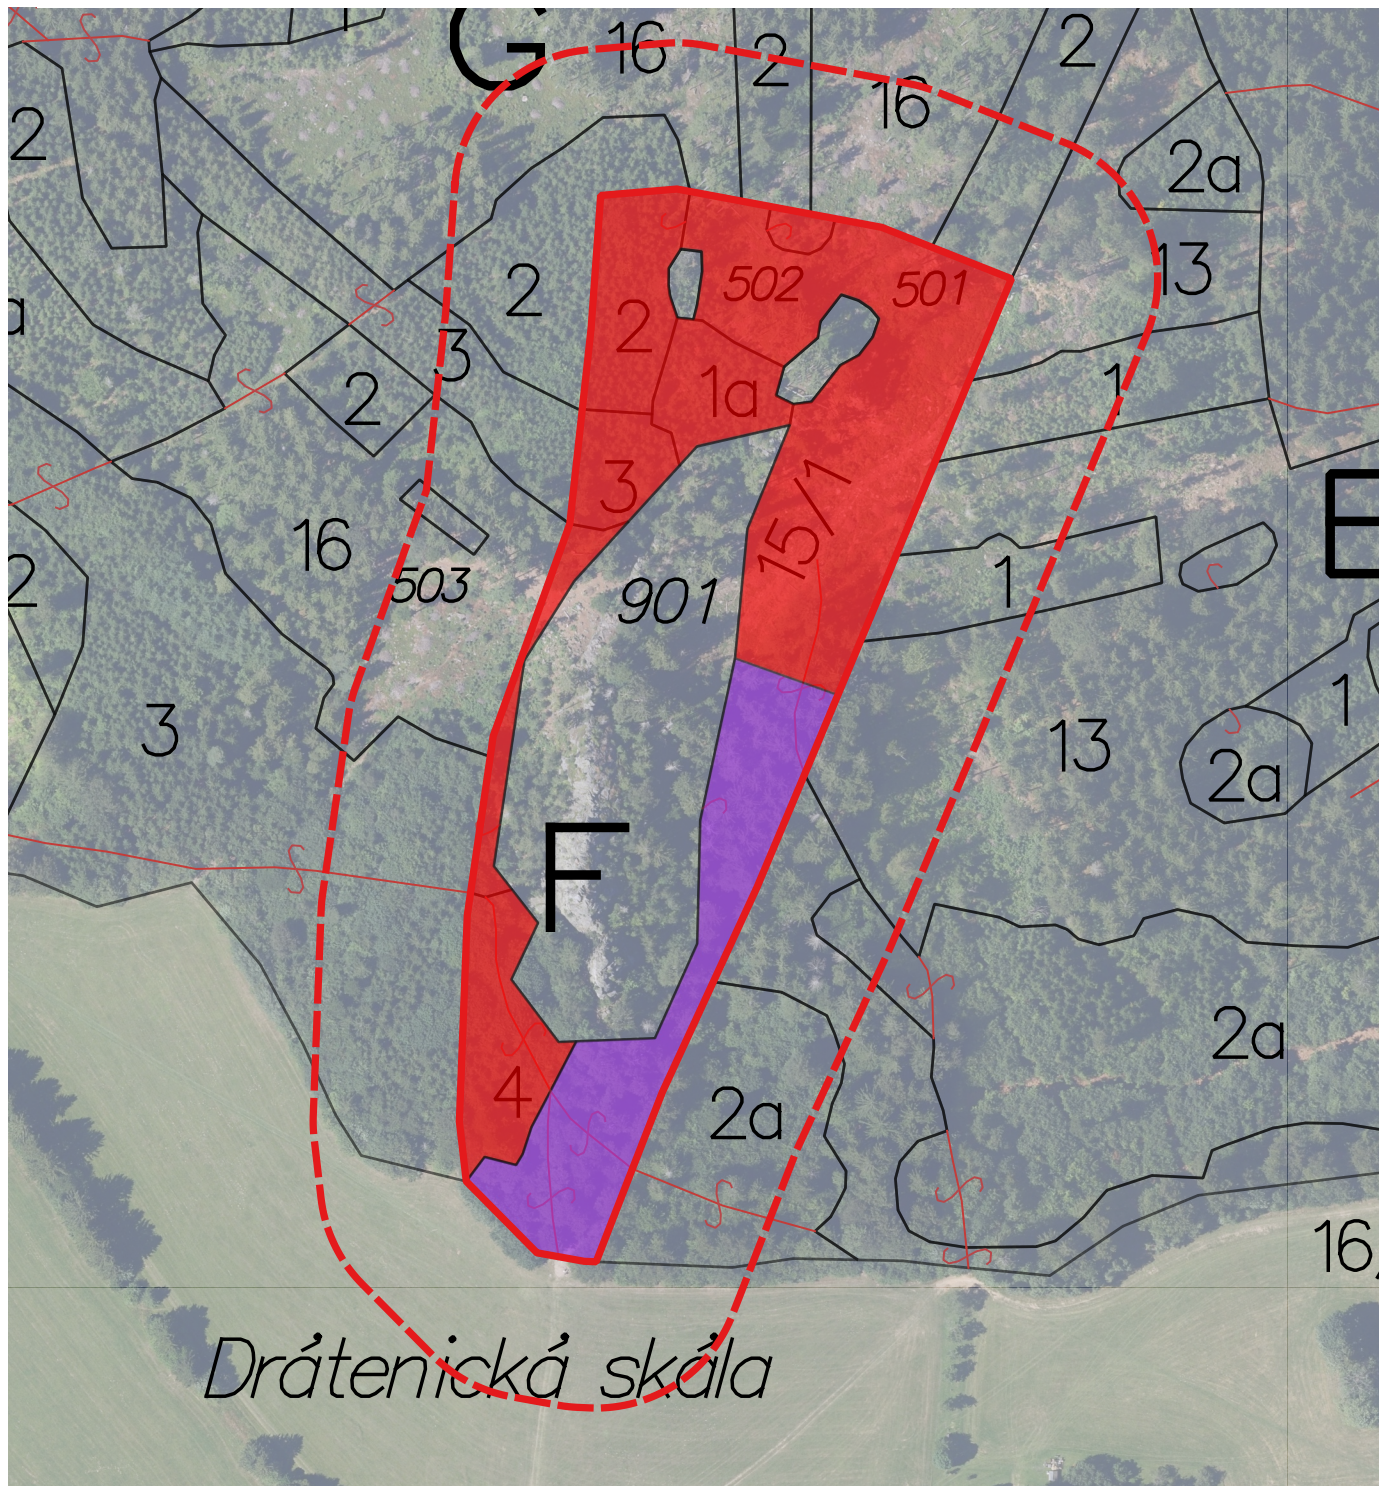

Příloha M5: Mapa stupňů přirozenosti lesních porostů PP Drátenická skála

 PP Drátenická skála

 ochranné pásmo

přirozenost

 les významný pro biodiverzitu

 les nepůvodní

© ČÚZK 2025

© ÚHÚL 2025

© AOPK ČR 2025

0

100

200

300 m