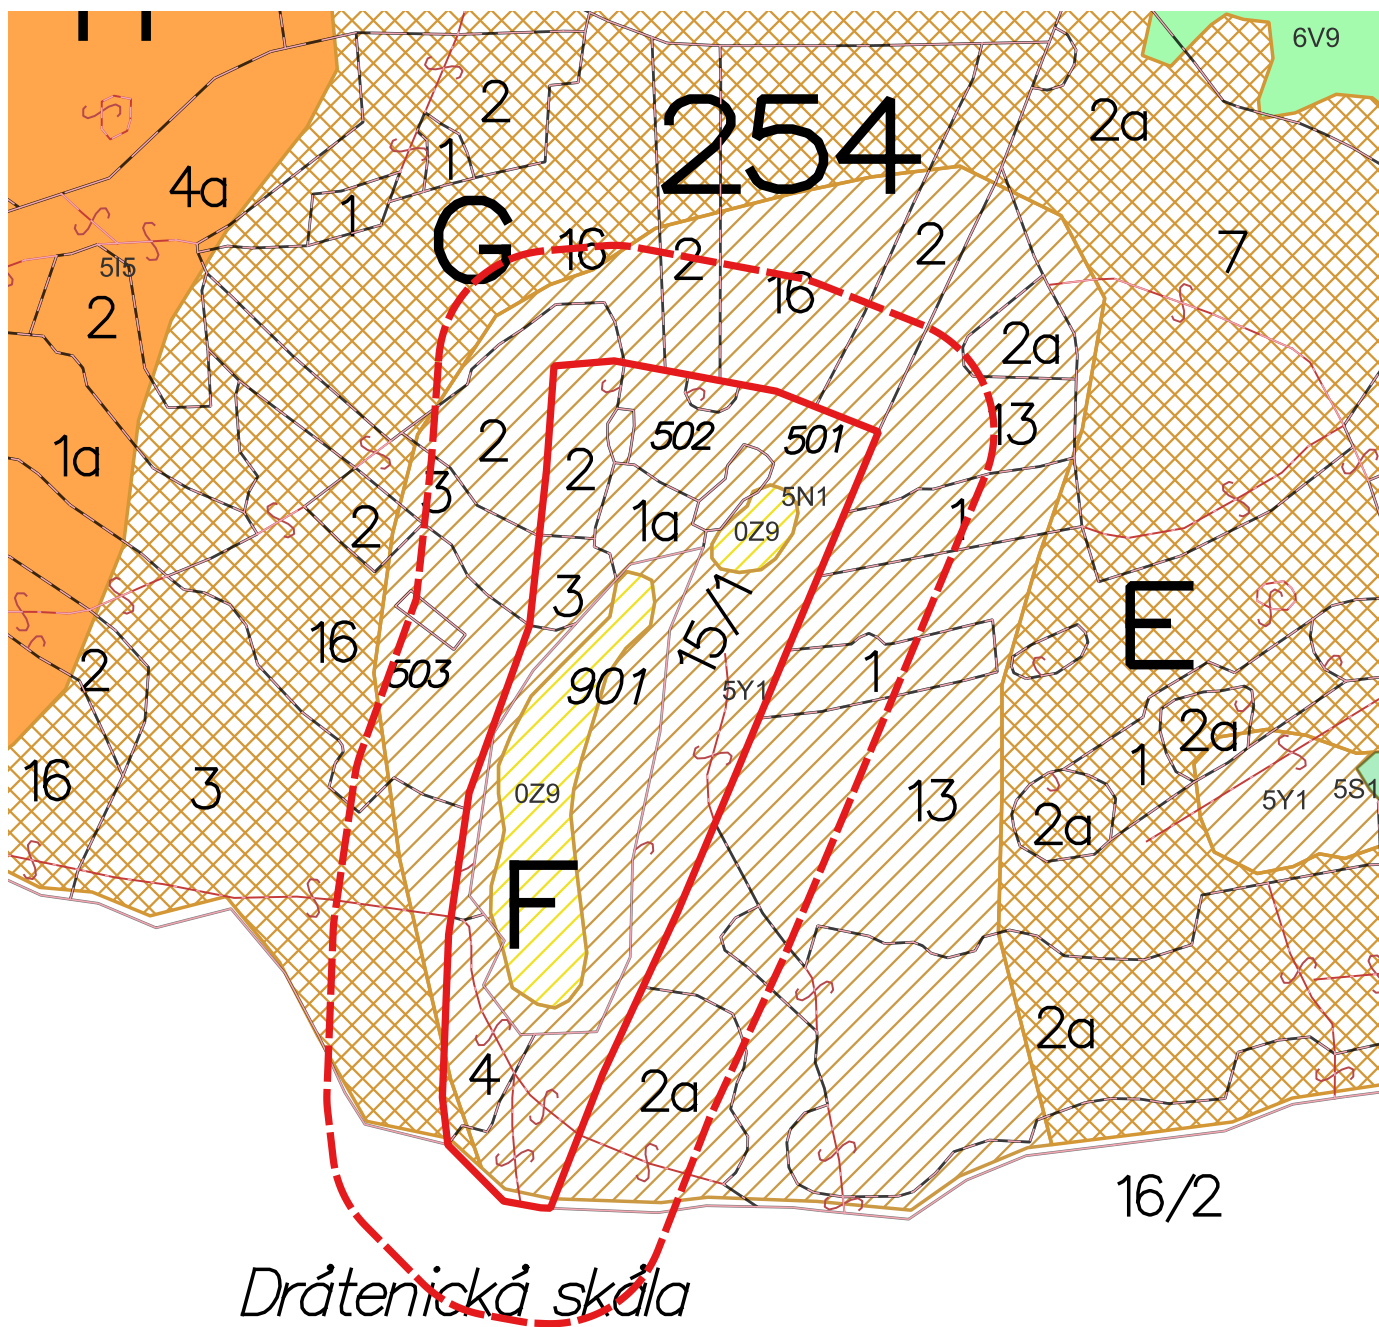

Příloha M4: Lesnická mapa typologická PP Drátenická skála

- PP Drátenická skála
- ochranné pásmo
- 0Z9 lesní typy

© ÚHÚL 2025
© AOPK ČR 2025