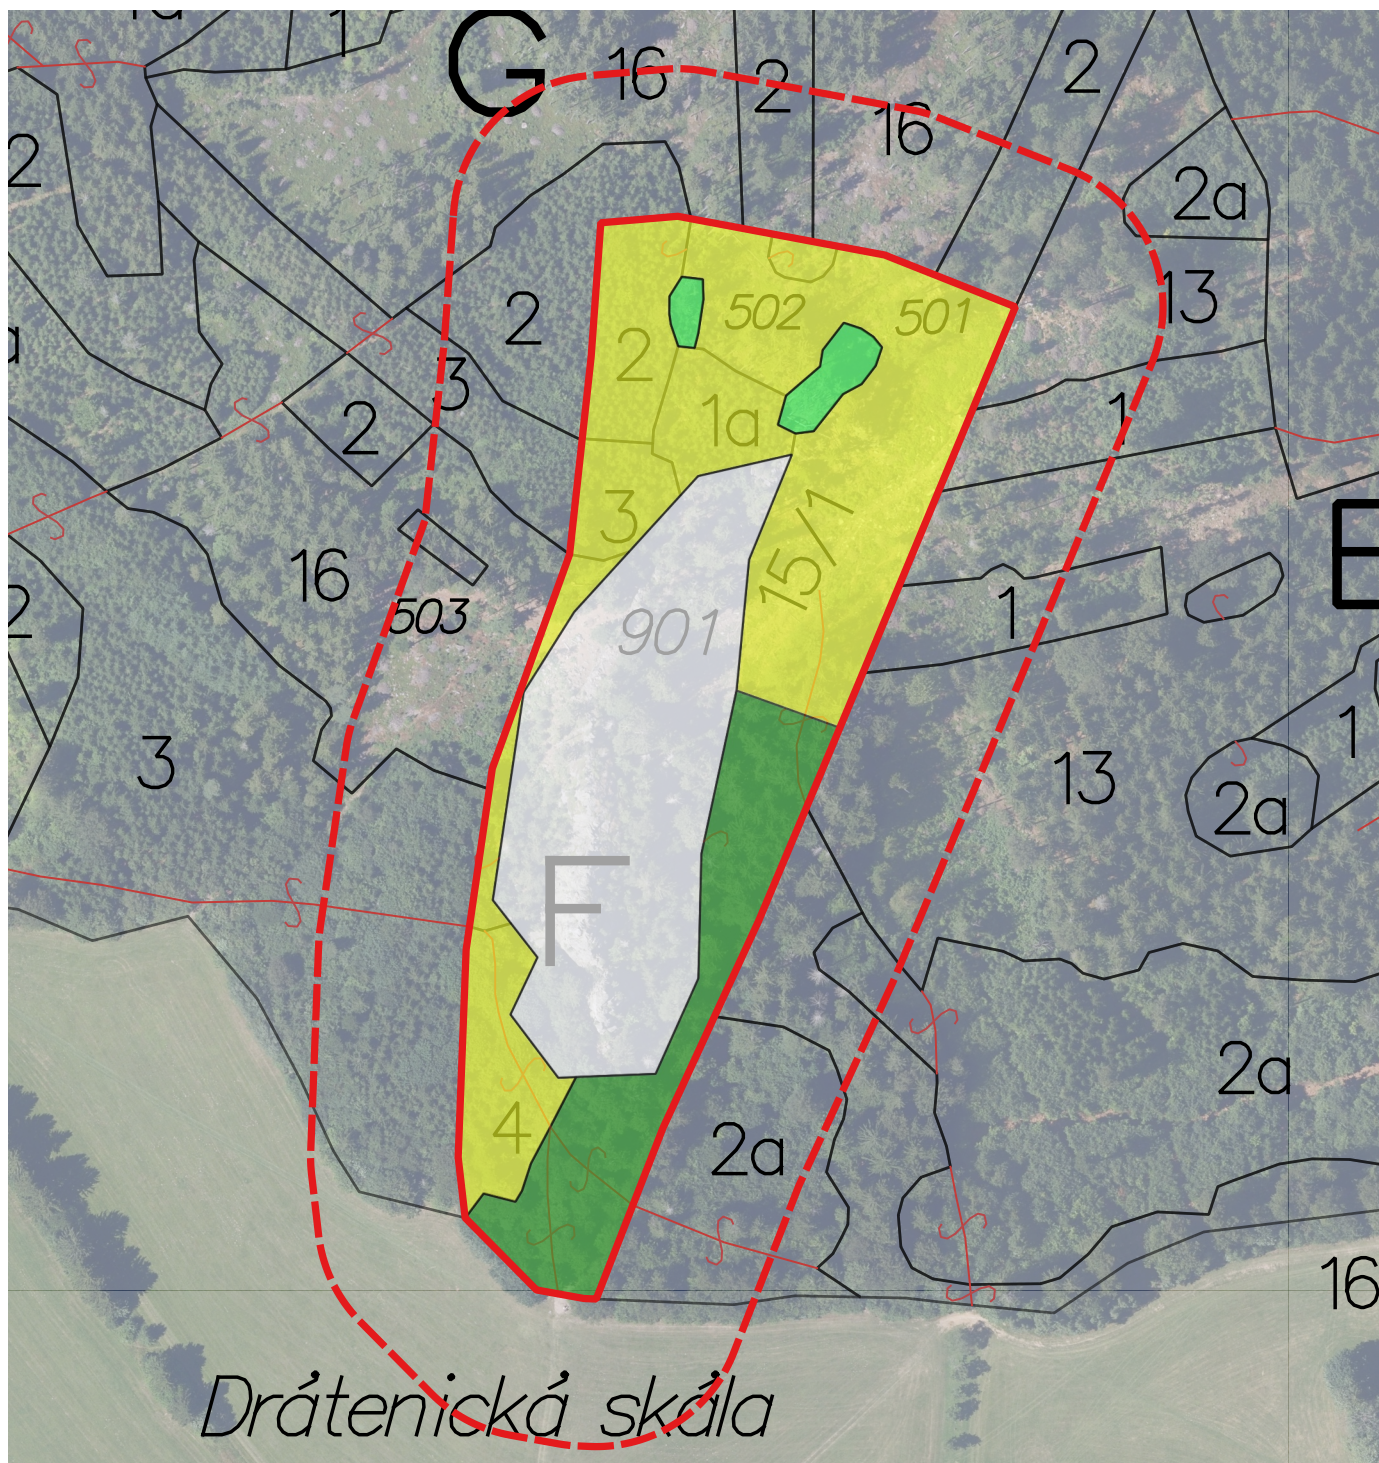

## Příloha M3: Mapa dílčích ploch a objektů PP Drátenická skála

 PP Drátenická skála

 ochranné pásmo

dílčí plochy

 bez zásahu

 odstranění dřevin částečné

 pouze nahodilá, ve spodní etáži pomístně výchovná těžba

 výchovné zásahy

0

100

200

300 m

© ČÚZK  
© ÚHÚL  
© AOPK ČR