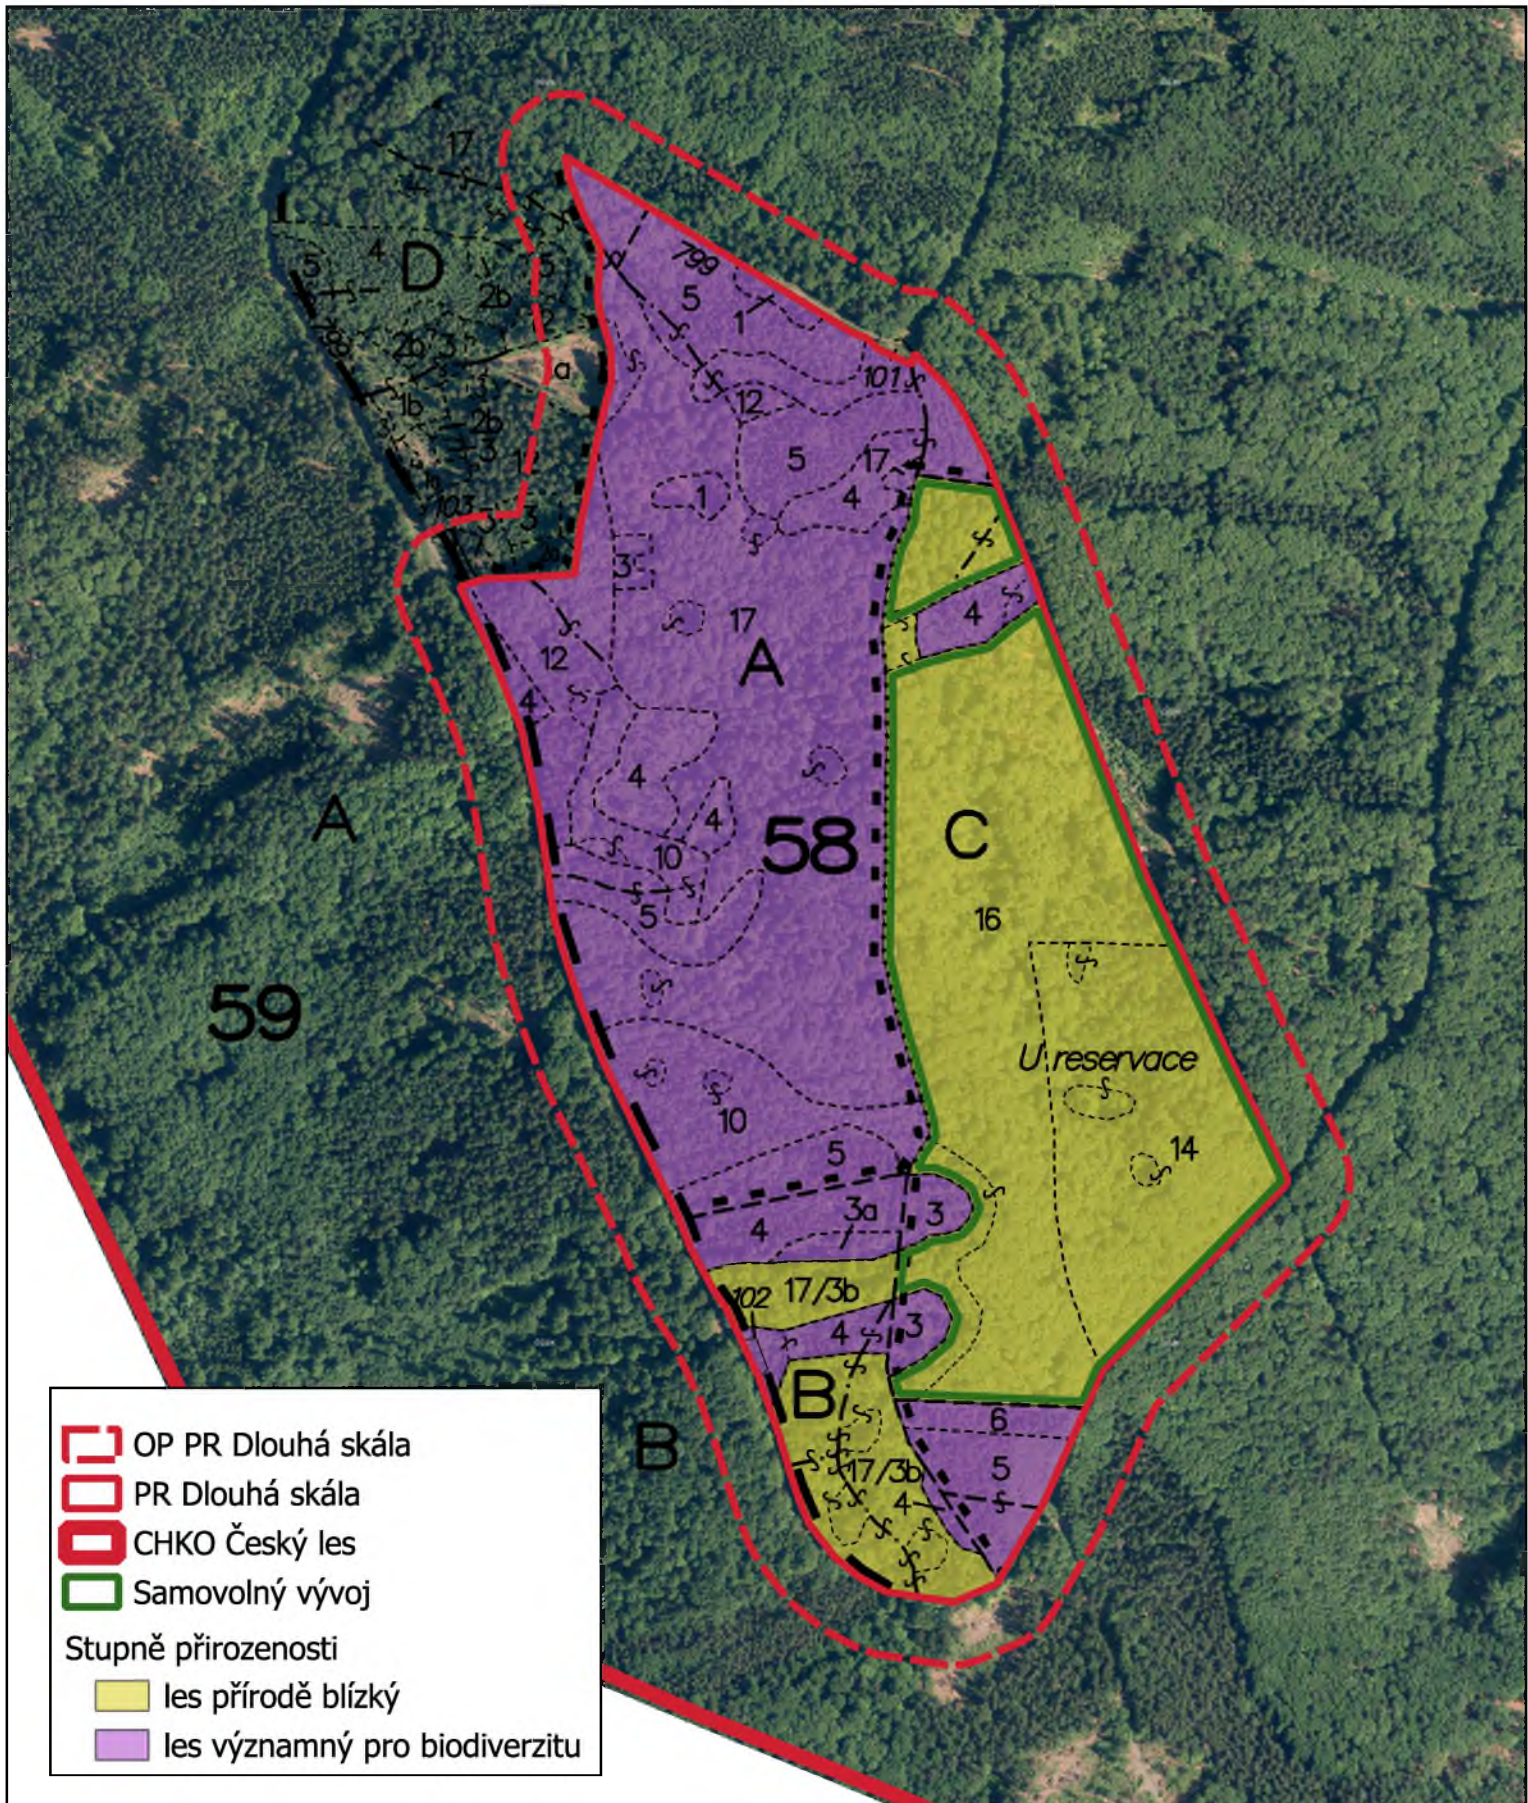

PR Dlouhá skála

Mapa stupňů přirozenosti lesních porostů

0 100 200 300 400 m