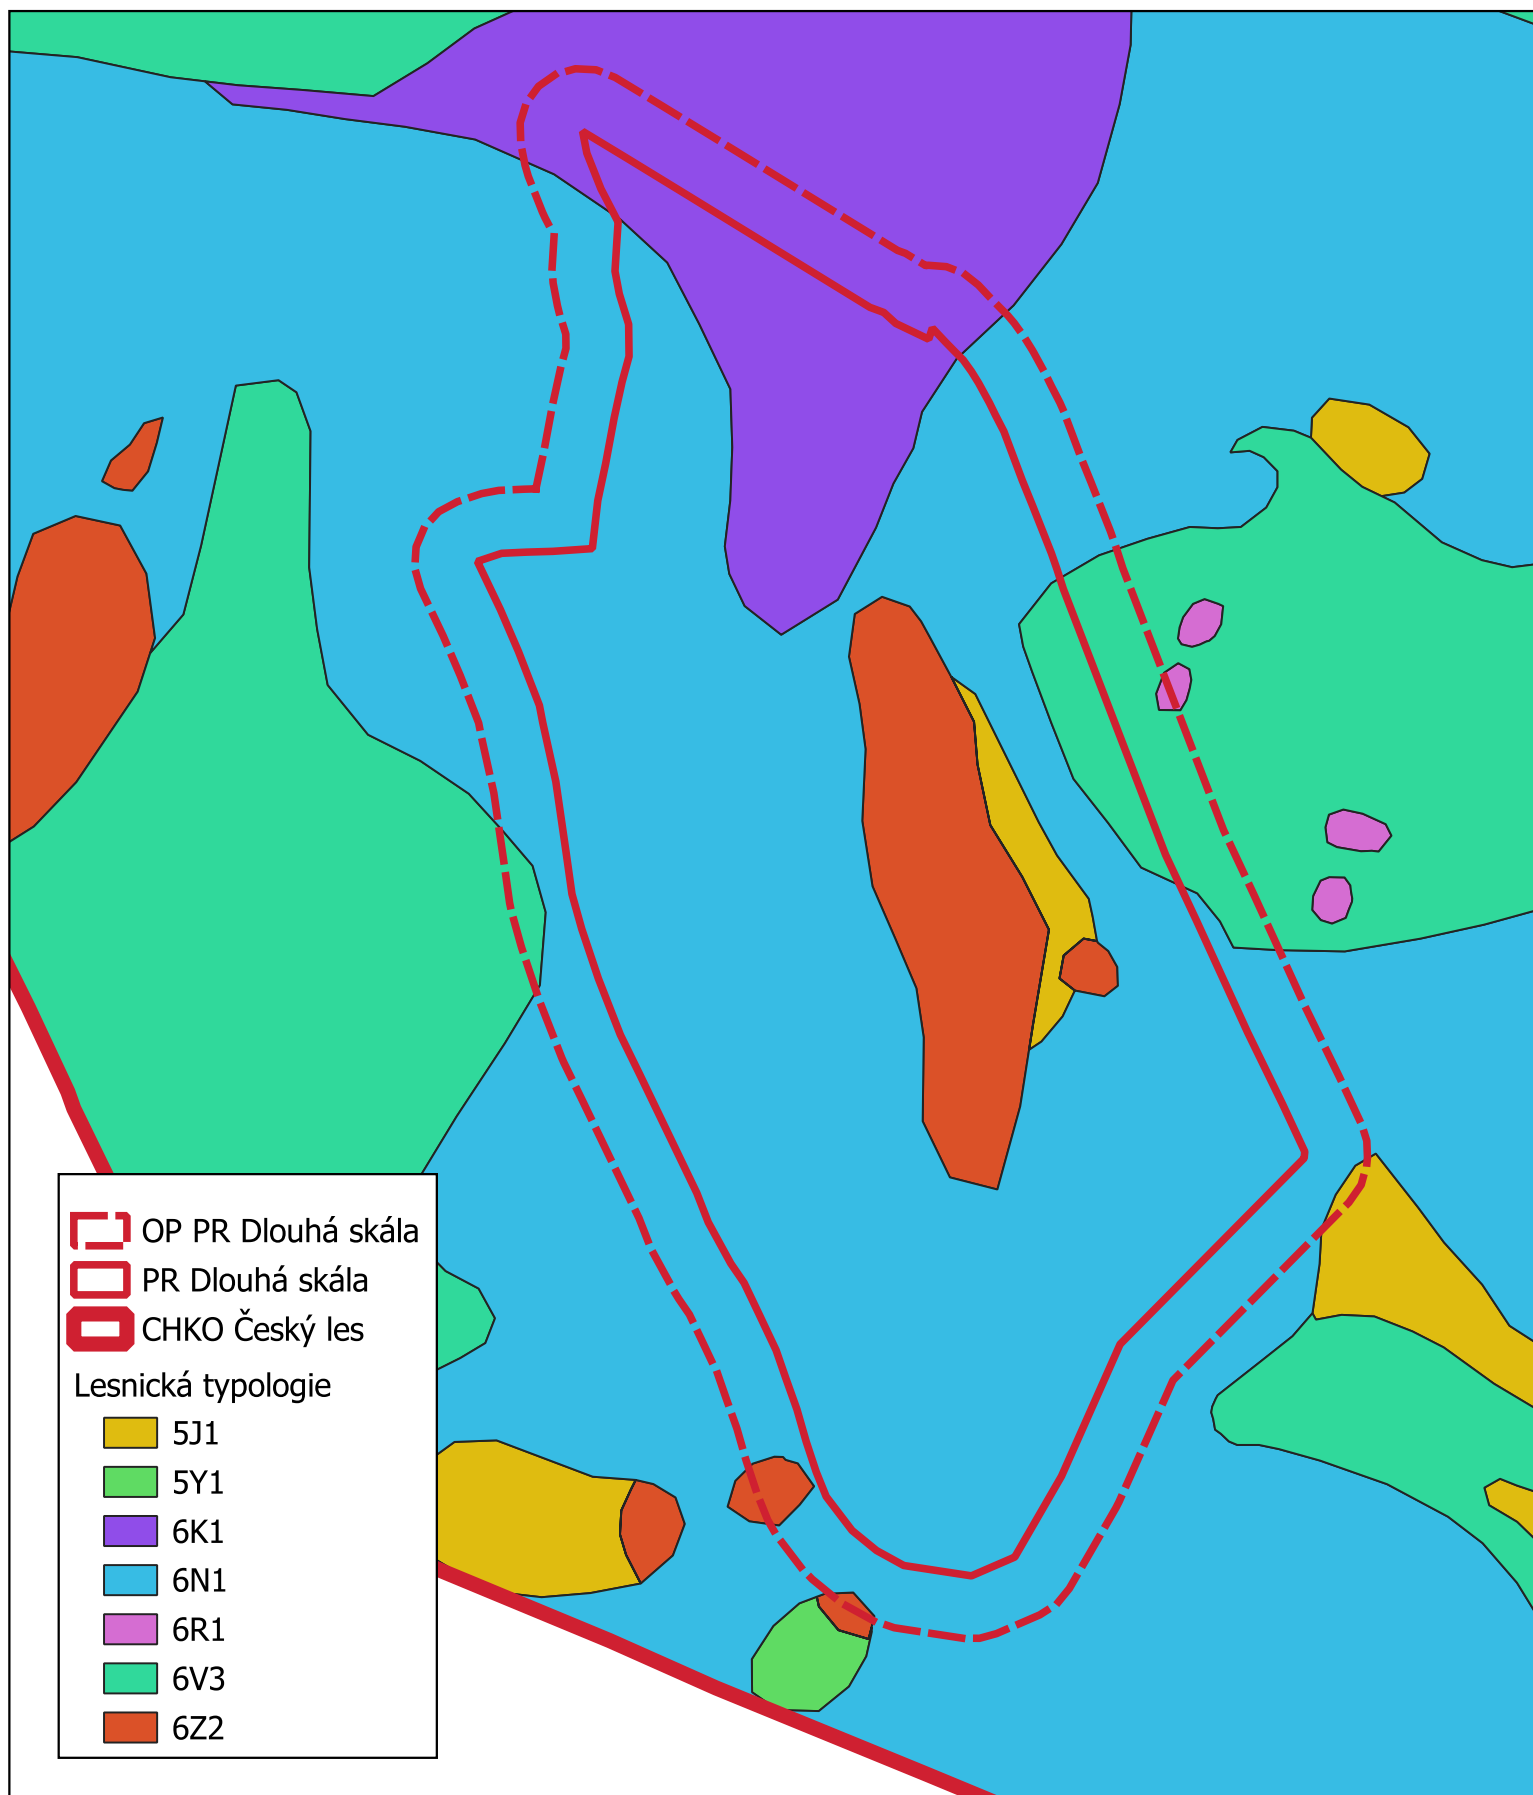

PR Dlouhá skála

Lesnická mapa typologická

0 100 200 300 400 m