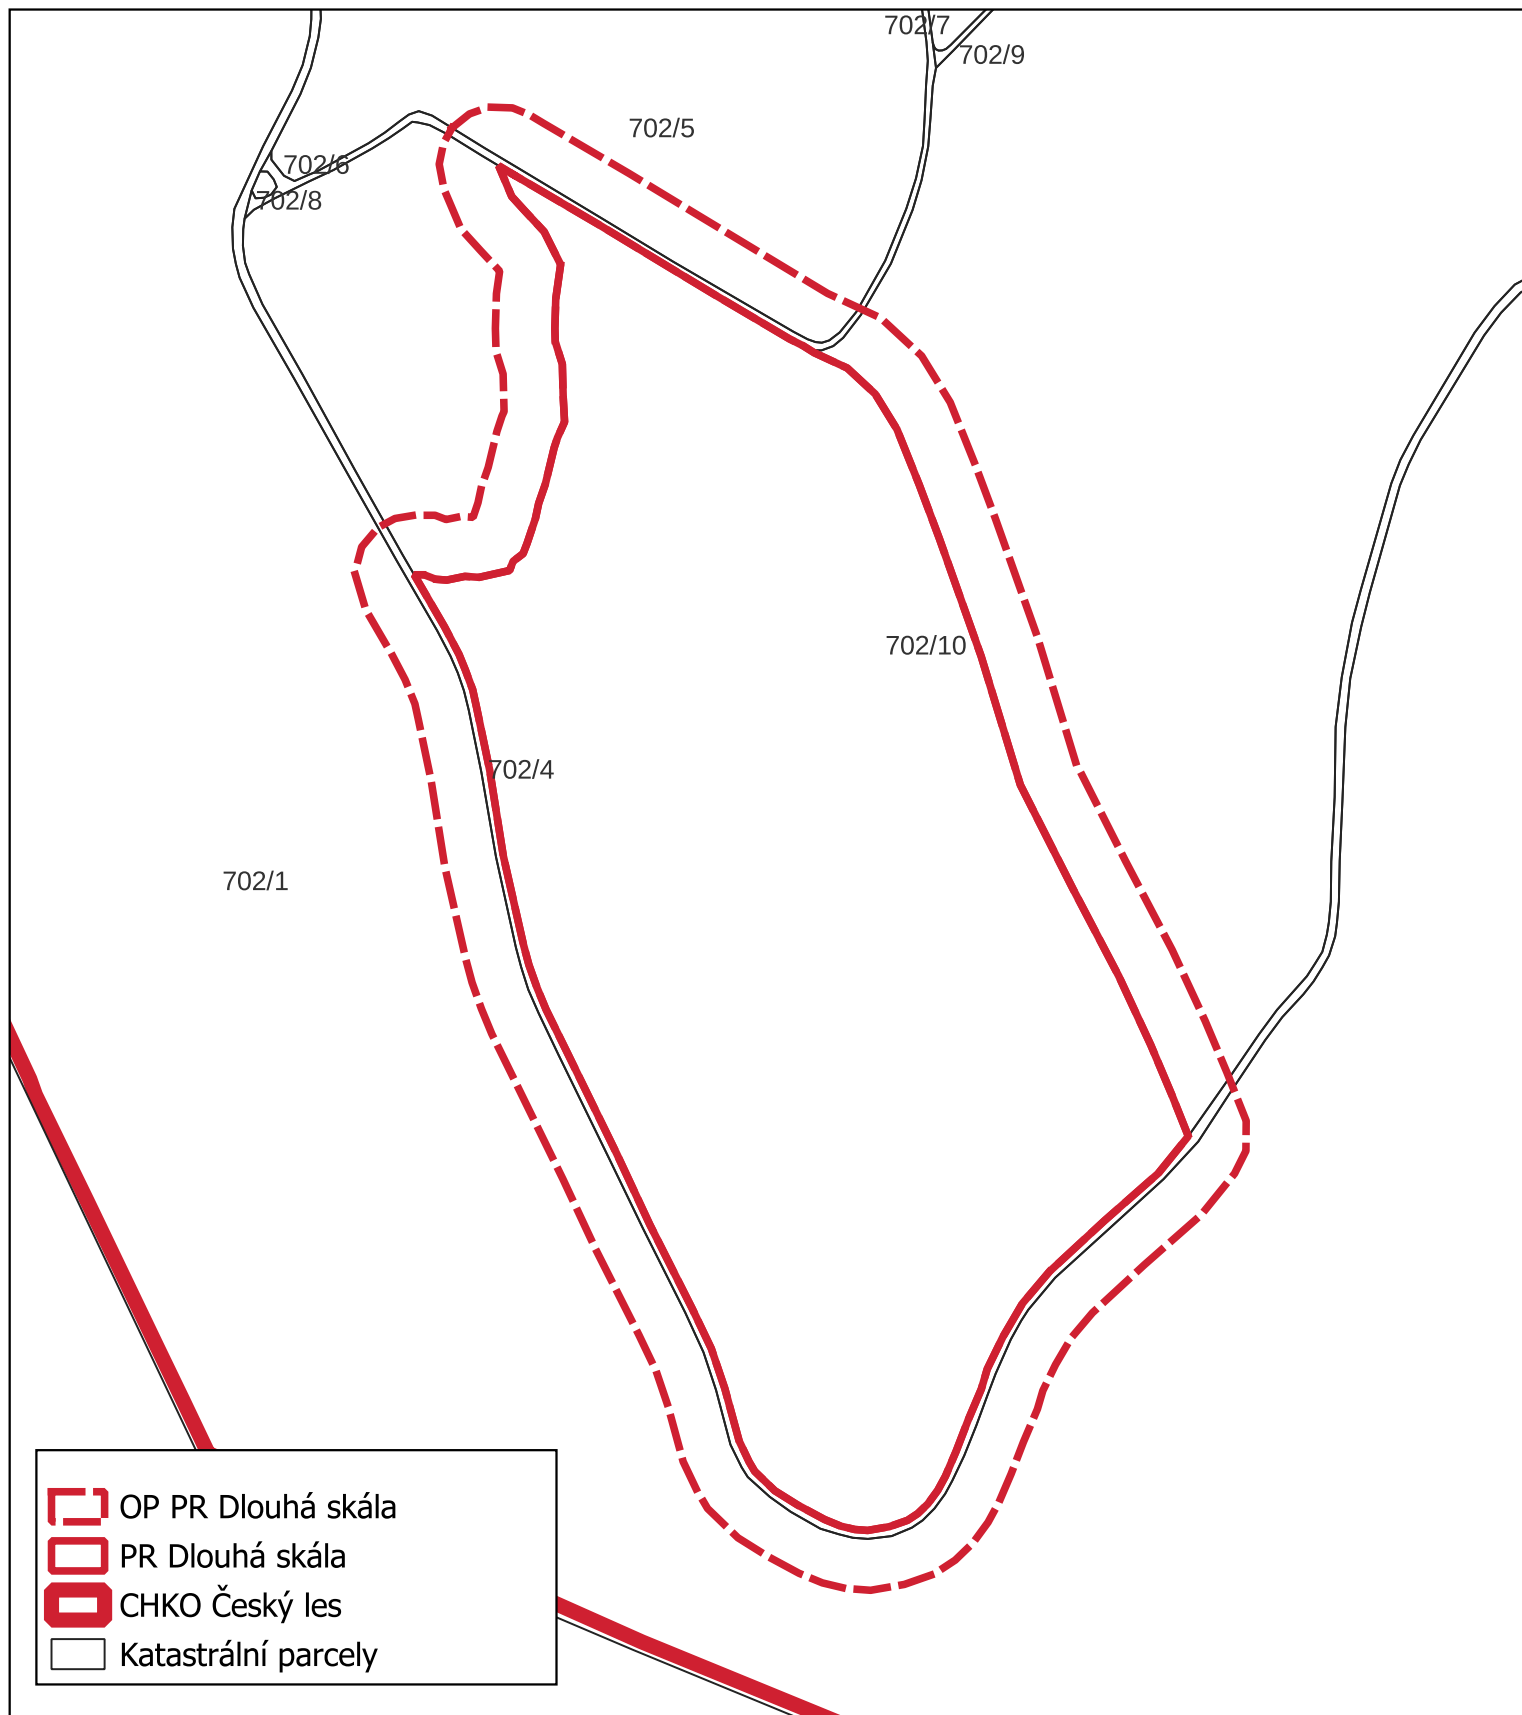

PR Dlouhá skála

Katastrální mapa se zákresem ZCHÚ a jeho ochranného pásma

0 100 200 300 400 m