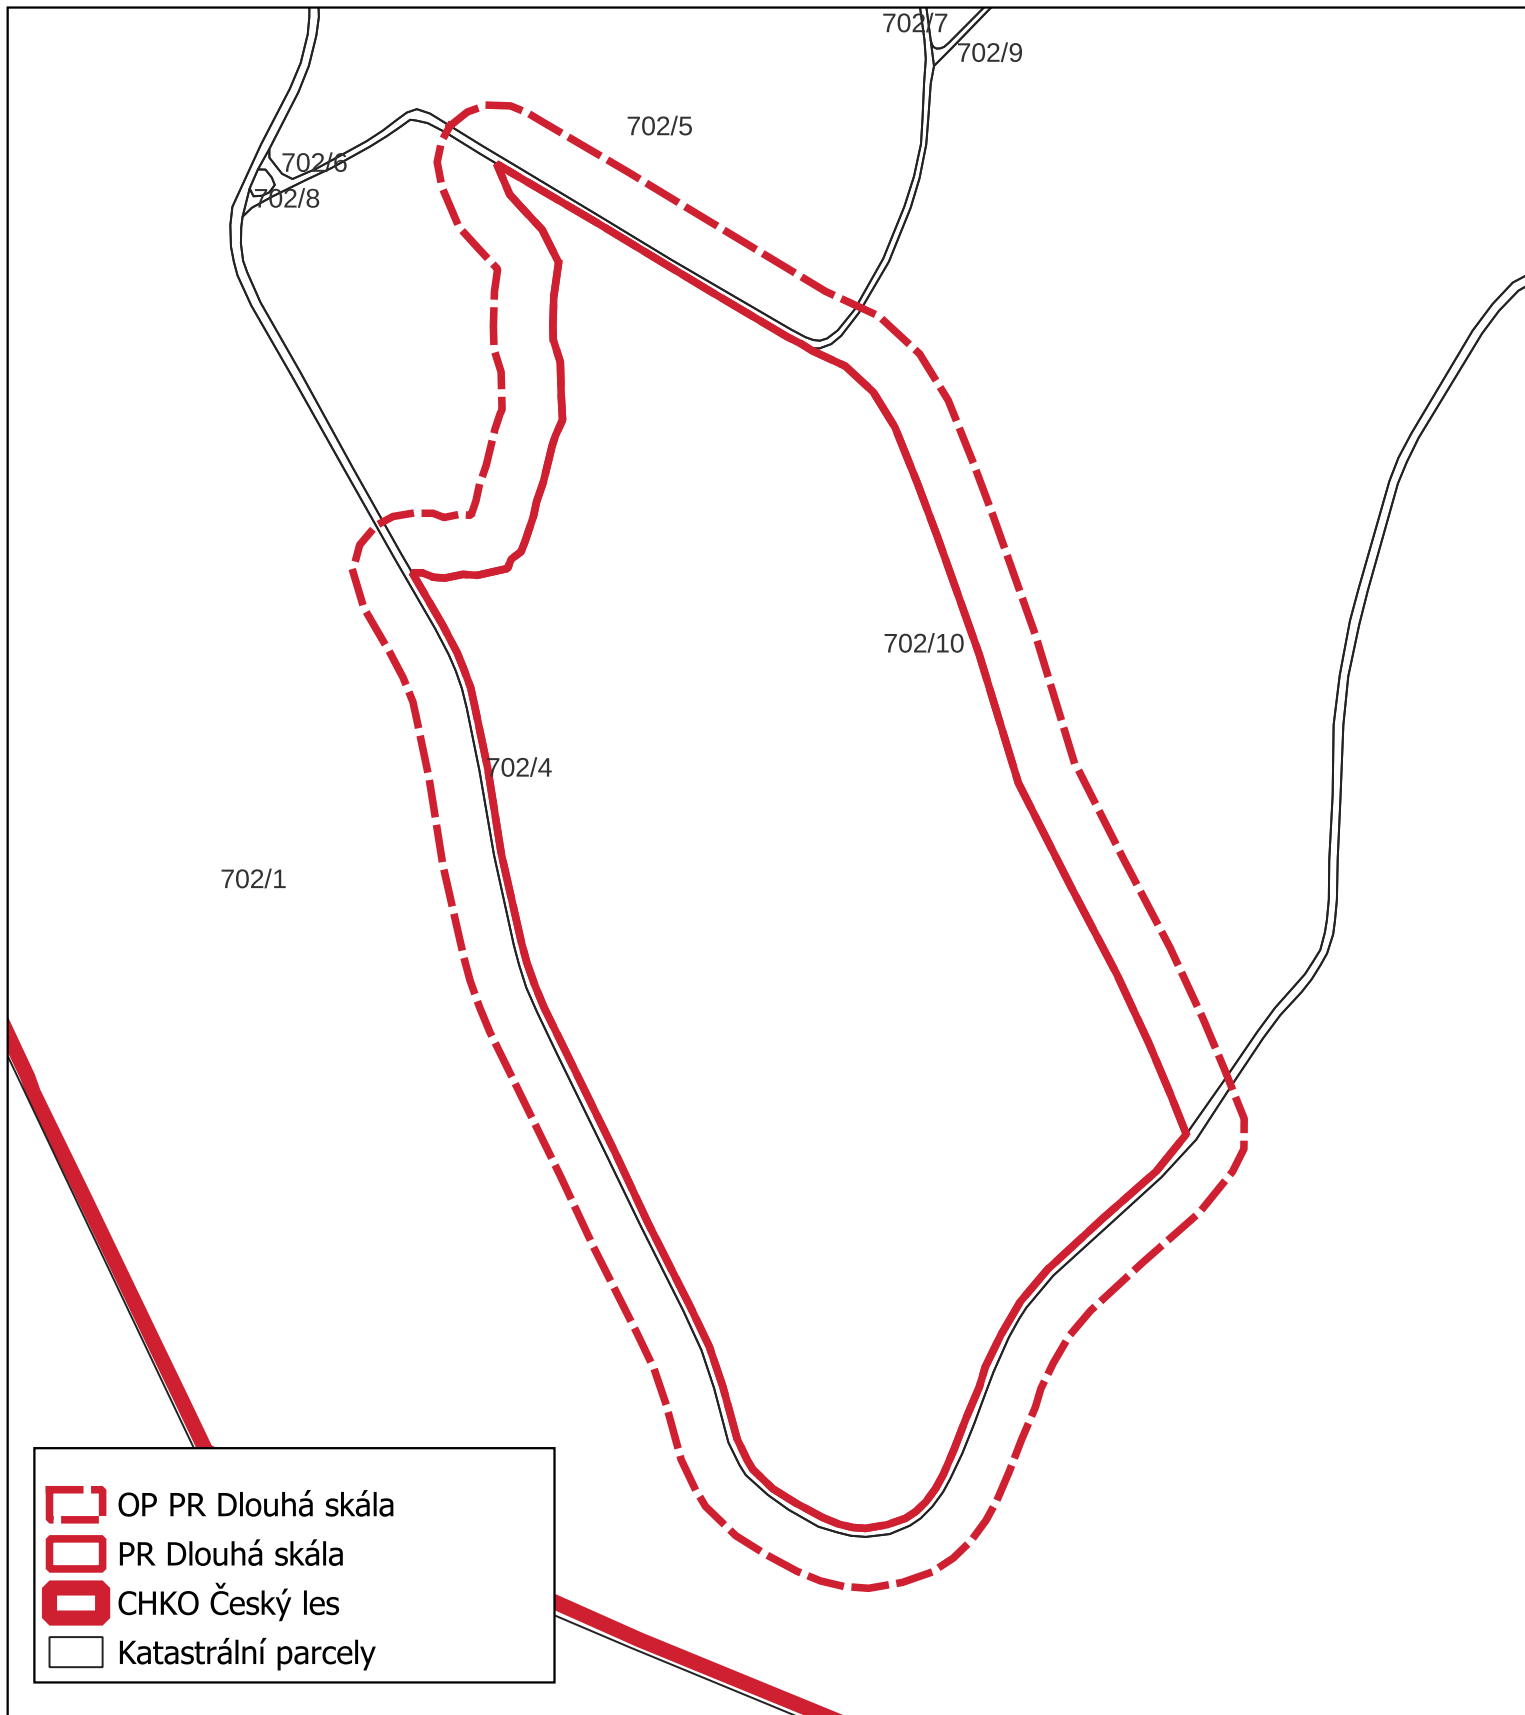

# PR Dlouhá skála

## Katastrální mapa se zákresem ZCHÚ a jeho ochranného pásma

0 100 200 300 400 m