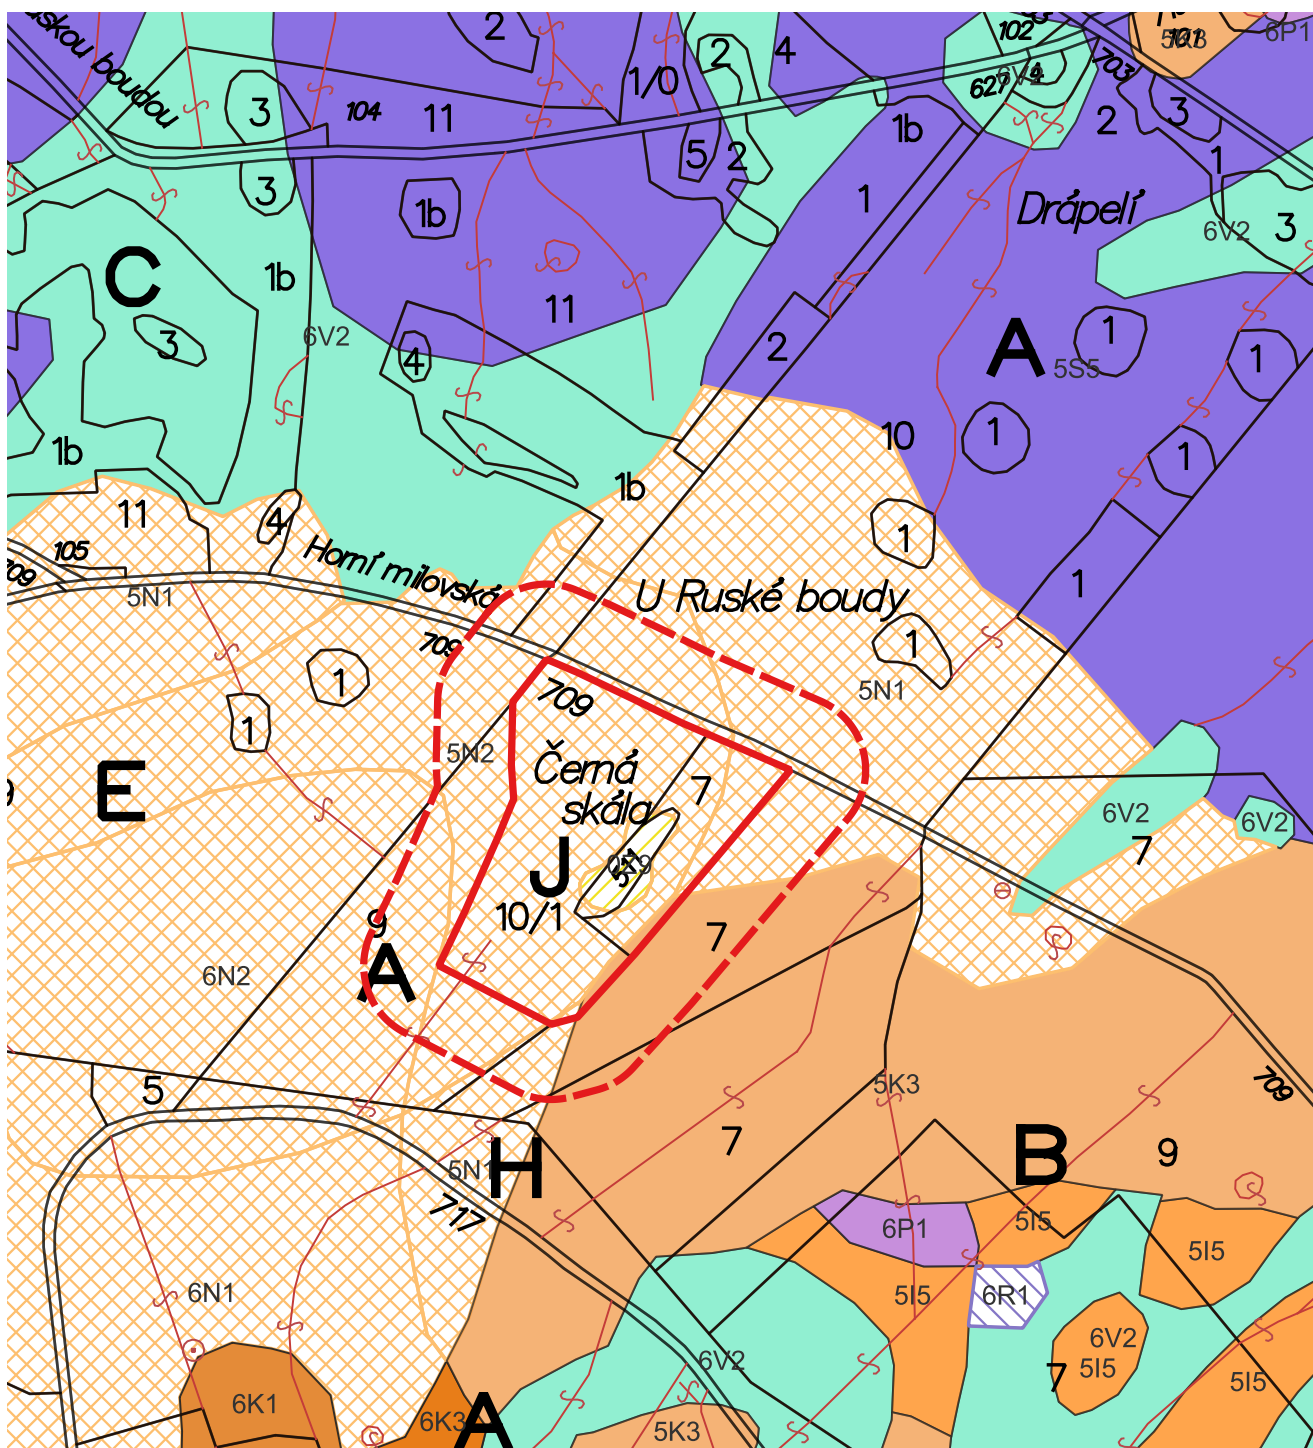

Příloha M4: Lesnická mapa typologická PP Černá skála

 PP Černá skála

 OP PP

5N2 lesní typy

© ÚHÚL 2025
© AOPK ČR 2025

0 100 200 300 400 500 m