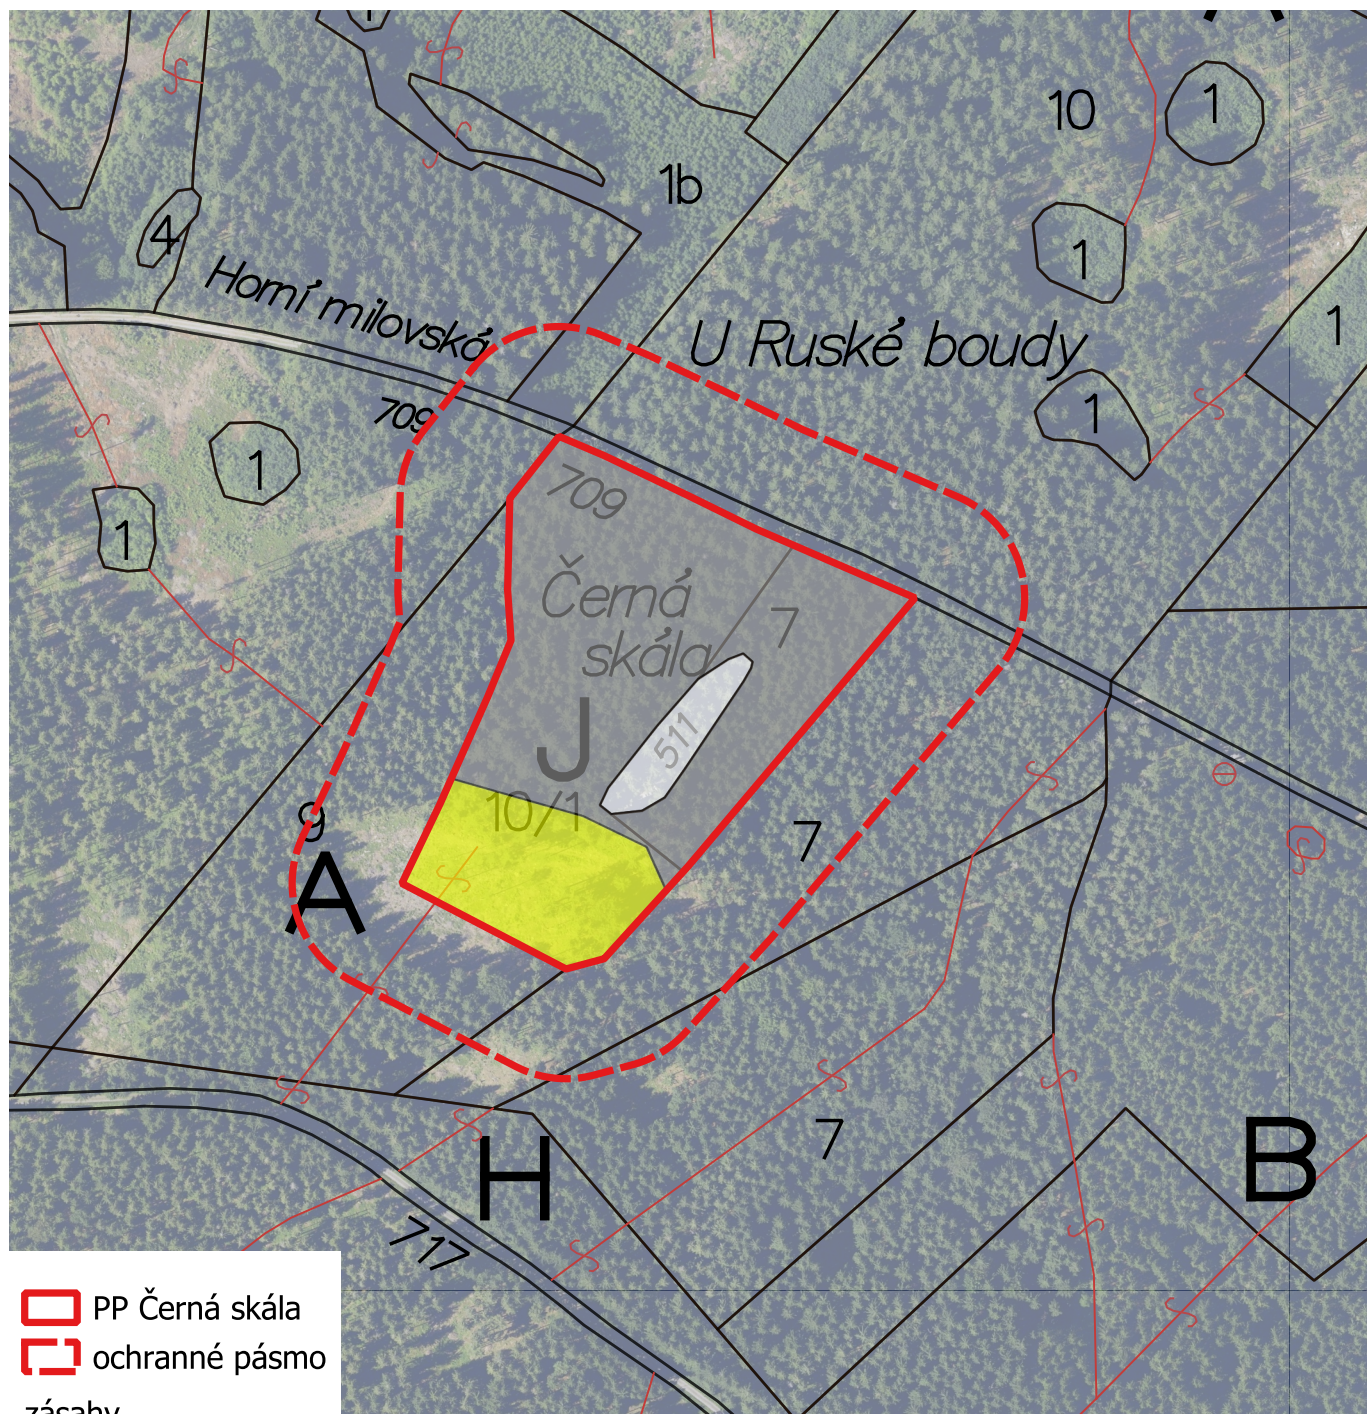

Příloha M3: Mapa dílčích ploch a objektů PP Černá skála

© ÚHÚL 2025
© ČÚZK 2025
© AOPK ČR 2025

0 100 200 300 400 m