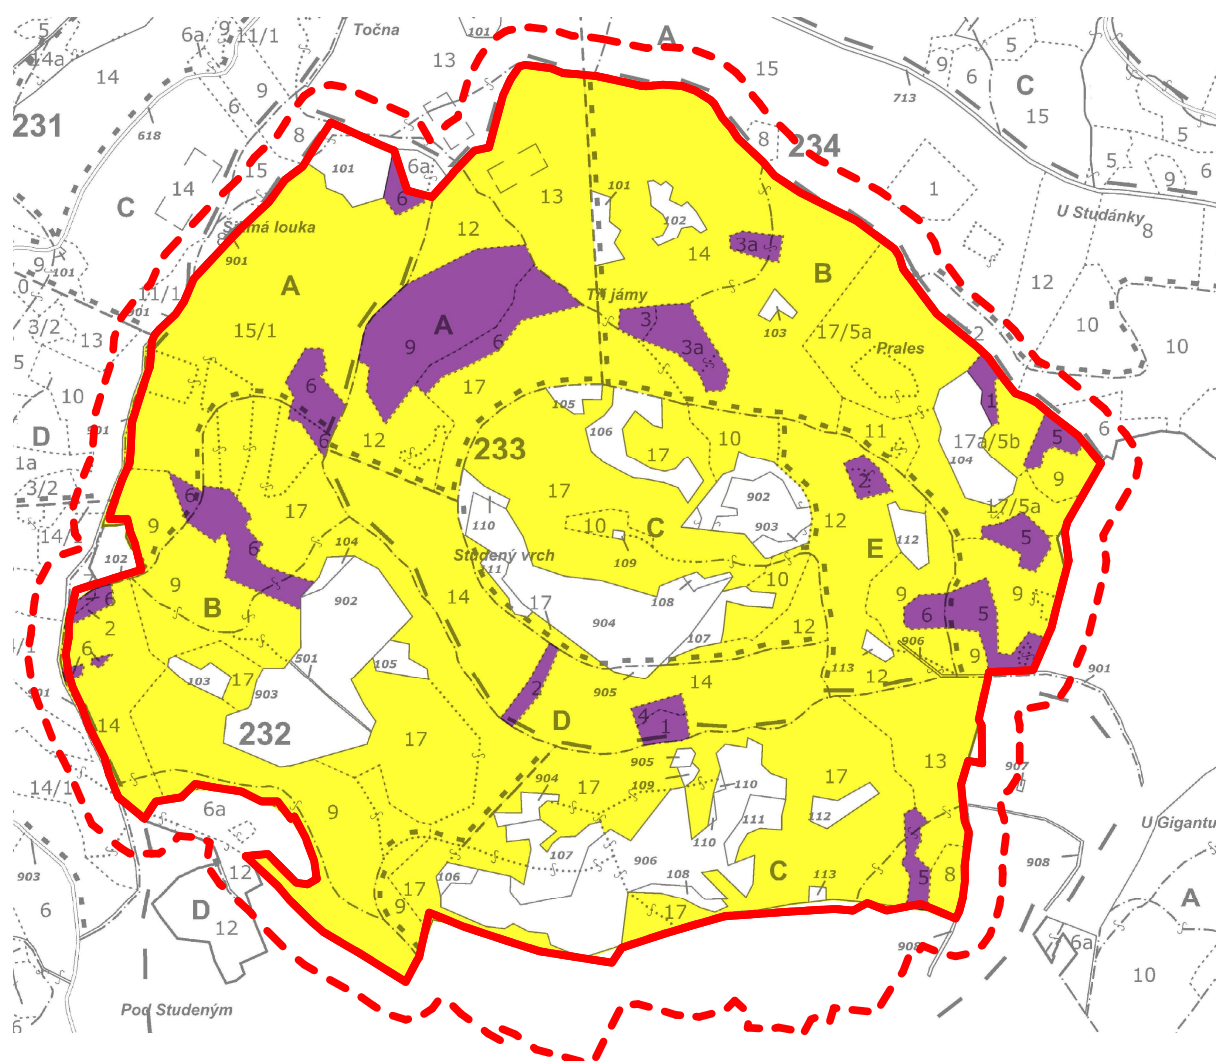

Příloha M5 - Mapa stupňů přirozenosti lesních porostů

© LČR, AOPK ČR

1:10000

0 100 200 m