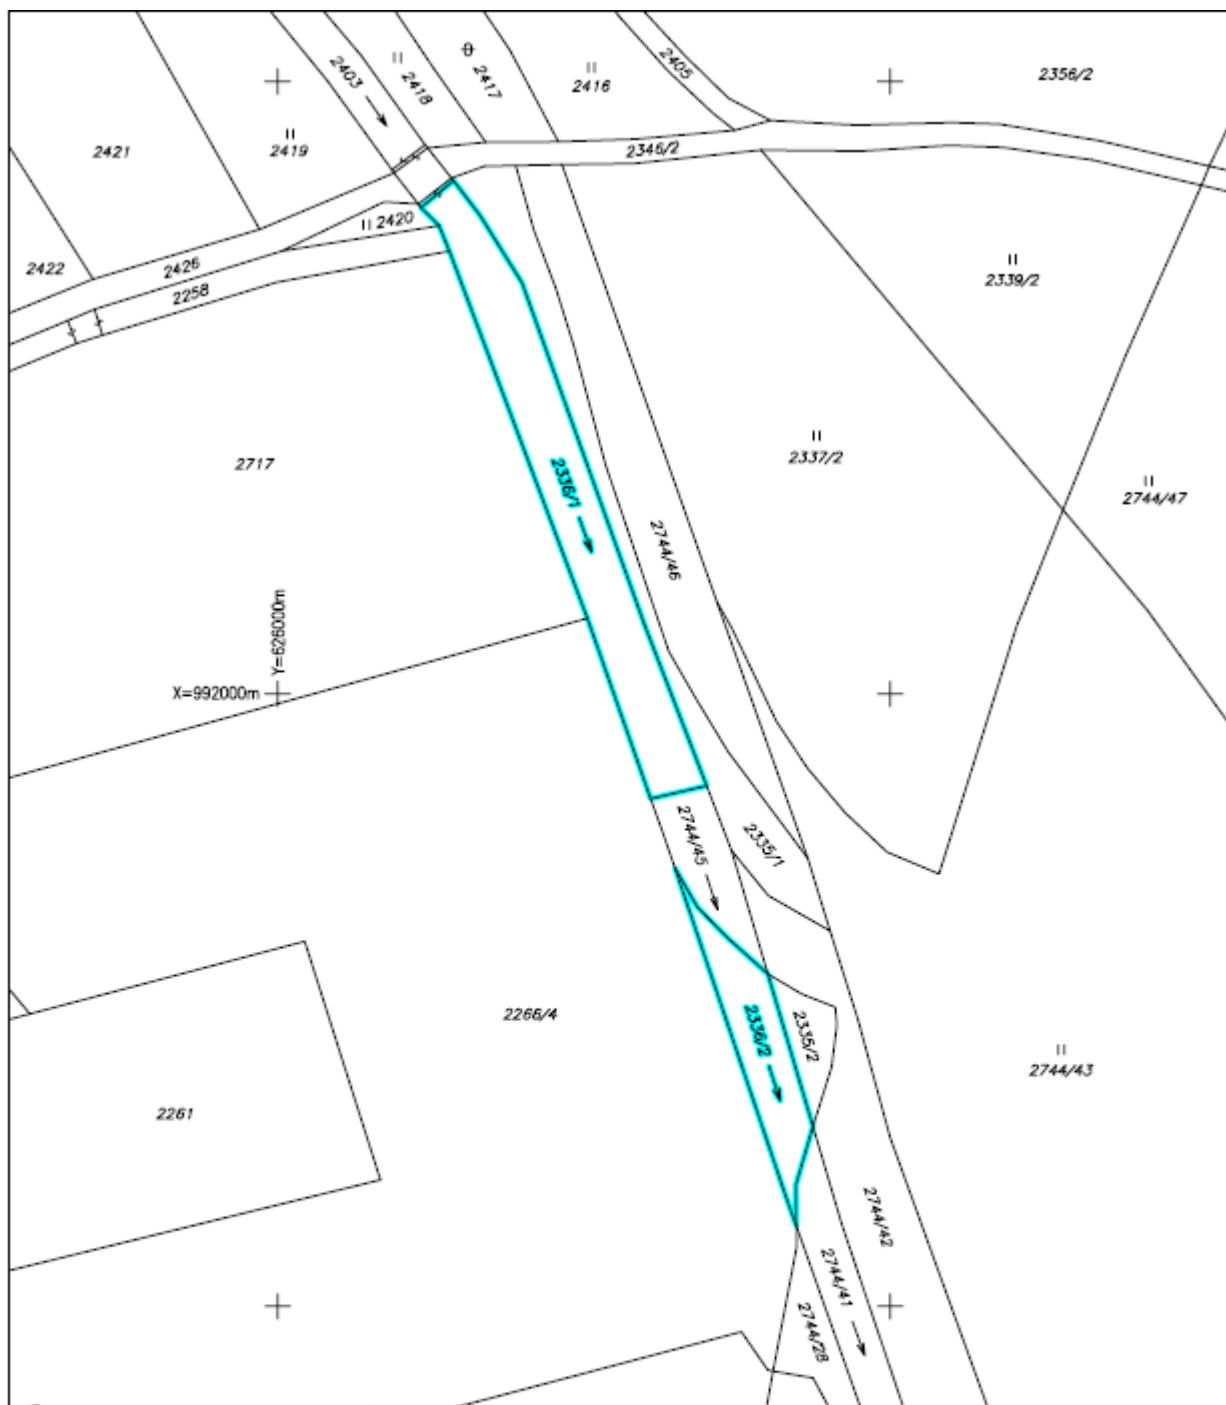

 DIAMO, státní podnik odštepňný závod Stráž Stráž pod Ralskem	kategorie mapy: Katastrální mapa	
	evidenční číslo mapy: 83 444	
Pozemek p. č. 2420 (předmět prodeje) na podkladě DKM		
kraj: Královéhradecký	obec: Královec	kat. území: Královec
díl: 1 z(e) 1	měřítko: 1 : 1 000	
datum post. doplnění: 2026-02-04	datum fisku: 2026-02-04	ref. soubor: 83 444.ref
zpracovatel: Vojtěch Koštejn	příloha č.: -	k dokumentu: -
ověřil: Ing. Pavel Hradec, vedoucí oddělení měřického		

 DIAMO, státní podnik odšlěpný závod Stráž Stráž pod Ralskem	kategorie mapy: Katastrální mapa	
	evidenční číslo mapy: 83 454	
Pozemek p. č. 2336/1 a 2336/2 (předmět prodeje) na podkladě DKM		
kraj: Královéhradecký	obec: Královec	kat. území: Královec
díl: 1 z(e) 1	měřítko: 1 : 1 000	
datum pos. doplnění: 2026-03-17	datum tisku: 2026-03-17	ref. soubor: 83 454.ref
zpracovatel: Vojtěch Koštejn	příloha č.: -	k dokumentu: -
ověřil: Ing. Pavel Hrodec, vedoucí oddělení měřického		